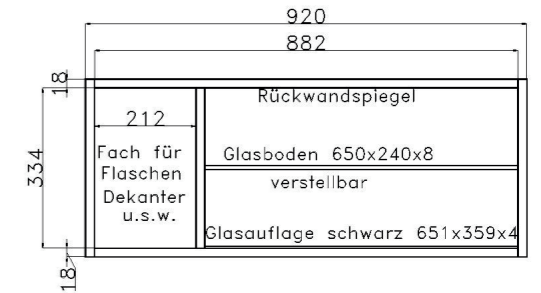

Barfach
Korpusbreite 92cm

Ansicht von vorn