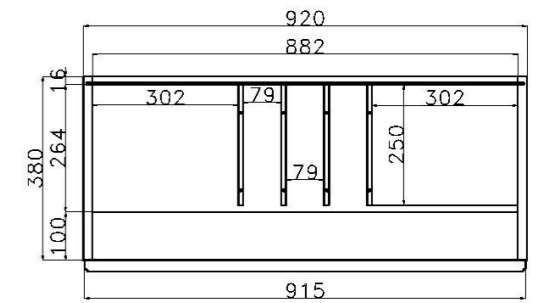

Barfach
Korpusbreite 92cm

Ansicht von vorn

Schreibfach –Korpusbreite 92cm

Ansicht von vorn

Ansicht von oben

Wehrsdorfer Werkstätten
Möbel & Innenausbau GmbH & Co. KG
Dresdener Str. 43
02689 Sohland
Germany
www.wehrsdorfer.de