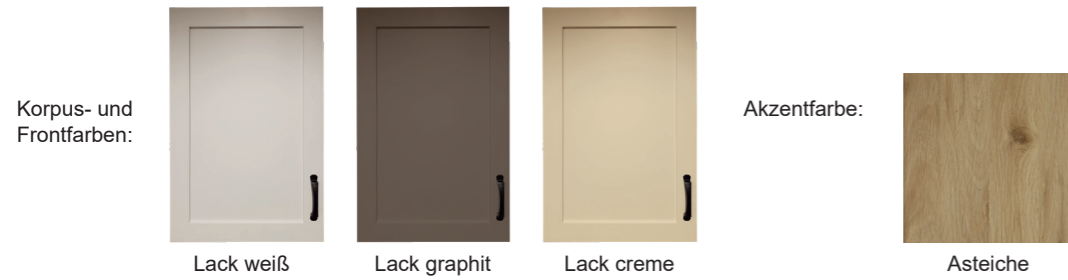

SYSTEMBESCHREIBUNG

FARBAUSFÜHRUNGEN:

BESTELLUNG FARBEN

Bei einer Bestellung kann jede Wandkombination bzw. jedes Element entweder einfarbig oder als Farbmix (mit Akzentfarbe) bestellt werden. Bei einer Farbmix-Bestellung erhalten Sie den Kranz bzw. die Abdeckplatte und Vitrinenrückwände in der Akzentfarbe Asteiche.