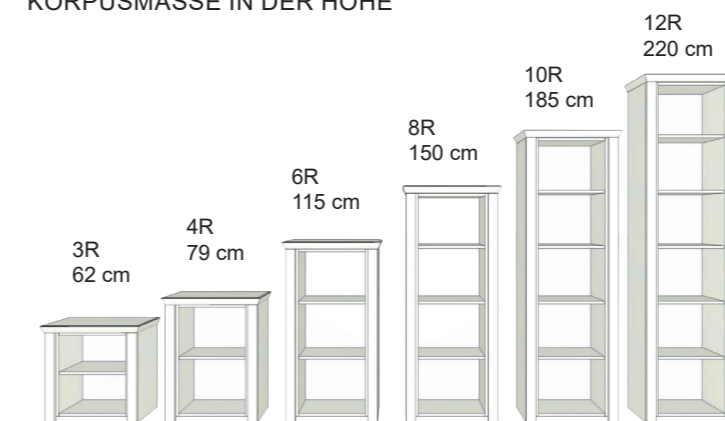

KORPUSMASSE IN DER HÖHE

WOHNRAUMPLANUNG

Die Daten dieser Typenliste stehen als elektronische Daten für die Planungslösung „FURNPLAN“ zur Verfügung und ist bei dem Softwarehaus erhältlich.

Grundsätzlich ist es sinnvoll, jeder Bestellung eine Zeichnung beizufügen, um Planungsfehler zu vermeiden.

Rechtliche Hinweise:

Alle Maße sind Circa-Angaben. Modellabweichungen und Irrtümer vorbehalten. Alle Angebote ohne Dekoration und Zubehör.
Änderungen in Form, Farbe, Oberflächenbehandlung und Konstruktion, sowie alle Änderungen die dem technischen Fortschritt dienen, sowie Irrtümer in der Typenliste bzw. Abweichungen zwischen Typenplan und Katalog bleiben grundsätzlich vorbehalten.
Naturbedingte Unterschiede im Holz bzw. durch Licht und Schatten hervorgerufene Unterschiede im Aussehen der Oberfläche sind kein Grund zur Beanstandung.
Grundlage aller Lieferungen sind die Lieferbedingungen. Kundeneigene Einkaufsbedingungen bedürfen zu ihrer Wirksamkeit unserer ausdrücklichen schriftlichen Zustimmung. Ebenso können die AGB des Fachhandels nicht zu Bestandteilen des Lieferabkommens gerechnet werden.
Lieferungen erfolgen nur über den autorisierten Fachhandel.
Mit Erscheinen dieser Typenliste werden alle vorangegangenen Unterlagen ungültig.
Es gelten die gleichen allgemeinen Hinweise wie in den zugehörigen Standard-Typenlisten.
Diese Typenliste ist urheberrechtlich geschützt. Nachdruck, Bearbeitung, Vervielfältigung, Verarbeitung und Ausstellung, insbesondere die öffentliche Wiedergabe, auch in Online Medien, bedürfen der vorherigen, schriftlichen Zustimmung der Wehrsdorfer Werkstätten Möbel & Innenausbau GmbH & Co. KG und sind ohne Zustimmung untersagt.