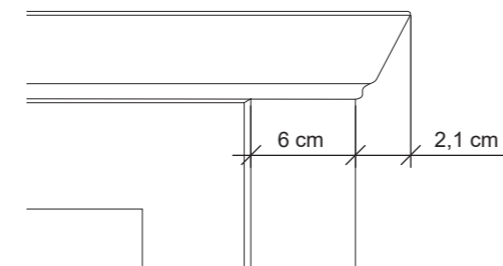

MASSE PILASTER UND KRANZÜBERSTAND