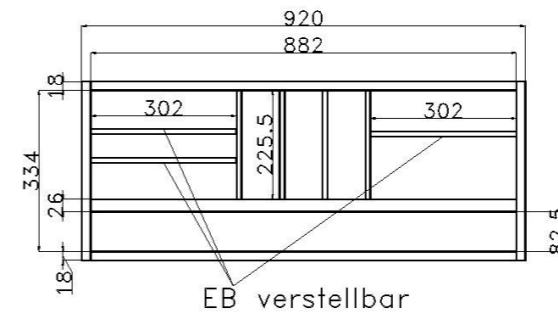

Schreibfach –Korpusbreite 92cm

Ansicht von vorn