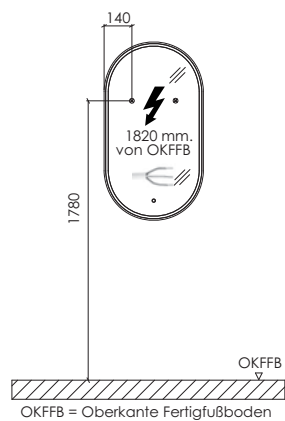

Bilbao - Installationsmaße

Elektroanschlüsse für Flächenspiegel
FSR 5x80 01