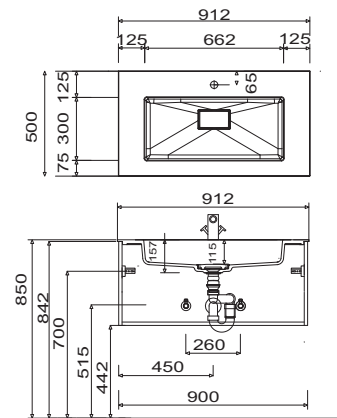

Bilbao - Typenliste

Tiefenangabe entspricht der Korpus-tiefe		Tiefe in mm	Breite in mm	Höhe in mm	Artikelnummer	Anschlag	#	Aufpreis Hoch- glanz Korpus
Zubehör								
	Organisationseinsatz Kosmetikhalter Stauraumzubehör für den Waschtischunterschrank	140	73	41	PZ124503			
	Schubkastenset für Metallschubkästen bestehend aus: - 1 alufarbiger Kunststoffeinsatz für 30 cm breite Schränke für 40 cm breite Schränke				PZ122530 PZ122540			
	Raumschaffer-Geruchsverschluss Ablauf aus Kunststoff, in weiß Nennweite: 40 mm				PZ1367			
	Raumschaffer-Geruchsverschluss Ablauf aus Kunststoff, in weiß Nennweite: 32 mm				PZ1423			

Bilbao - Installationsmaße

SET SW60 01

SET SW90 01

SET SW12 01

SET SW12 R1

SET SW12 L1

SET SW12 D1

STONEPLUS: