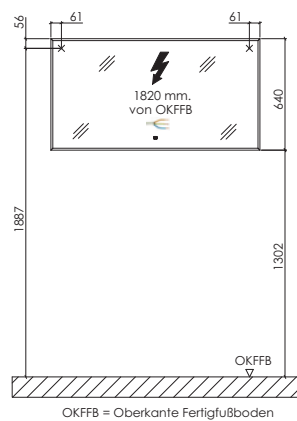

# Bilbao - Installationsmaße

SET SW60 01

SET SW90 01

SET SW12 01

SET SW12 R1

SET SW12 L1

SET SW12 D1

## Toleranzen:

Die Maßtoleranzen (+/- 5mm) und Ebenheitstoleranzen (DIN 18202) unterliegen den üblichen materialspezifischen Toleranzen für Baustoffe, anlehnd an die DIN 18202.

# Bilbao - Installationsmaße

Elektroanschlüsse für Flächenspiegel  
FSR 5x80 01

Elektroanschlüsse für Flächenspiegel  
FSB 45xx 04/05