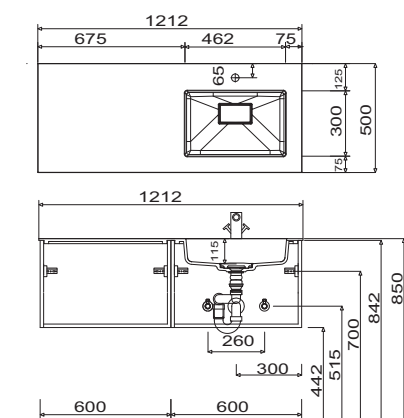

Bilbao - Typenliste

Tiefenangabe entspricht der Korpus­tiefe		Tiefe in mm	Breite in mm	Höhe in mm	Artikelnummer	Anschlag	#	Aufpreis Hoch- glanz Korpus
Zubehör								
	Organisationseinsatz Kosmetikhalter Stauraumzubehör für den Waschtischunterschrank	140	73	41	PZ124503			
	Schubkastenset für Metallschubkästen bestehend aus: - 1 alufarbiger Kunststoffeinsatz für 30 cm breite Schränke für 40 cm breite Schränke				PZ122530 PZ122540			
	Raumschaffer-Geruchsverschluss Ablauf aus Kunststoff, in weiß Nennweite: 40 mm				PZ1367			
	Raumschaffer-Geruchsverschluss Ablauf aus Kunststoff, in weiß Nennweite: 32 mm				PZ1423			

Bilbao - Installationsmaße

SET SW60 01

SET SW90 01

SET SW12 01

SET SW12 R1

SET SW12 L1

SET SW12 D1

STONEPLUS:

Die Maßtoleranzen (+/- 5mm) und Ebenheitstoleranzen (DIN 18202) unterliegen den üblichen materialspezifischen Toleranzen für Baustoffe, anlehnend an die DIN 18202.

Bilbao - Installationsmaße

SET SW15 R1