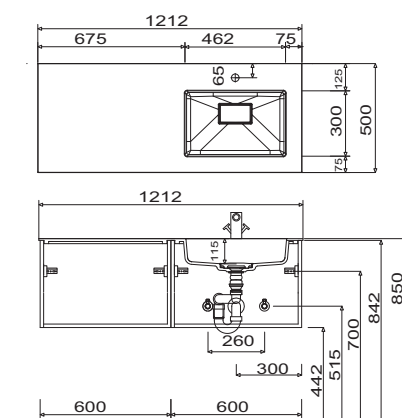

Bilbao - Typenliste

Tiefenangabe entspricht der Korpus-tiefe		Tiefe in mm	Breite in mm	Höhe in mm	Artikelnummer	Anschlag	#	Aufpreis Hoch- glanz Korpus
Zubehör								
	Organisationseinsatz Kosmetikhalter Stauraumzubehör für den Waschtischunterschrank	140	73	41	PZ124503			
	Schubkastenset für Metallschubkästen bestehend aus: - 1 alufarbiger Kunststoffeinsatz für 30 cm breite Schränke für 40 cm breite Schränke				PZ122530 PZ122540			
	Raumschaffer-Geruchsverschluss Ablauf aus Kunststoff, in weiß Nennweite: 40 mm				PZ1367			
	Raumschaffer-Geruchsverschluss Ablauf aus Kunststoff, in weiß Nennweite: 32 mm				PZ1423			

Bilbao - Installationsmaße

SET SW60 01

SET SW90 01

SET SW12 01

SET SW12 R1

SET SW12 L1

SET SW12 D1

STONEPLUS: