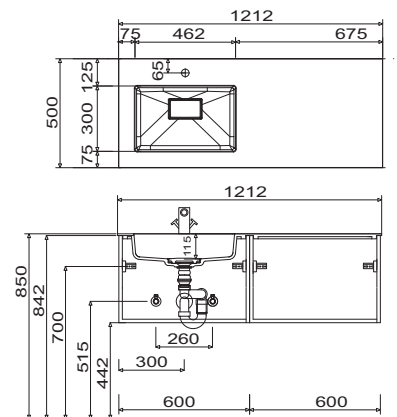

Bilbao - Typenliste

Tiefenangabe entspricht der Korpus­tiefe		Tiefe in mm	Breite in mm	Höhe in mm	Artikelnummer	Anschlag	#	Aufpreis Hoch- glanz Korpus
Zubehör								
	Organisationseinsatz Kosmetikhalter Stauraumzubehör für den Waschtischunterschrank	140	73	41	PZ124503			
	Schubkastenset für Metallschubkästen bestehend aus: - 1 alufarbiger Kunststoffeinsatz für 30 cm breite Schränke für 40 cm breite Schränke				PZ122530 PZ122540			
	Raumschaffer-Geruchsverschluss Ablauf aus Kunststoff, in weiß Nennweite: 40 mm				PZ1367			
	Raumschaffer-Geruchsverschluss Ablauf aus Kunststoff, in weiß Nennweite: 32 mm				PZ1423			

Bilbao - Installationsmaße

SET SW60 01

SET SW90 01

SET SW12 01

SET SW12 R1

SET SW12 L1

SET SW12 D1

STONEPLUS: