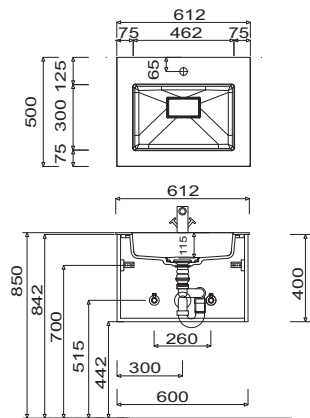

Bilbao - Installationsmaße

SET SW60 01