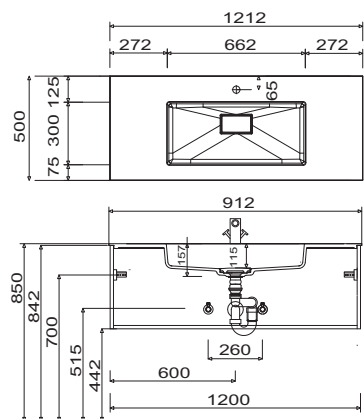

# Bilbao - Typenliste

Tiefenangabe entspricht der Korpus­tiefe		Tiefe in mm	Breite in mm	Höhe in mm	Artikelnummer	Anschlag	#	Aufpreis Hoch- glanz Korpus
<b>Zubehör</b>								
	<b>Organisationseinsatz</b> Kosmetikhalter Stauraumzubehör für den Waschtischunterschrank	140	73	41	<b>PZ124503</b>			
	<b>Schubkastenset für Metallschubkästen</b> bestehend aus: - 1 alufarbiger Kunststoffeinsatz für 30 cm breite Schränke für 40 cm breite Schränke				<b>PZ122530</b> <b>PZ122540</b>			
	<b>Raumschaffer-Geruchsverschluss Ablauf</b> aus Kunststoff, in weiß Nennweite: 40 mm				<b>PZ1367</b>			
	<b>Raumschaffer-Geruchsverschluss Ablauf</b> aus Kunststoff, in weiß Nennweite: 32 mm				<b>PZ1423</b>			

# Bilbao - Installationsmaße

SET SW60 01

SET SW90 01

SET SW12 01

SET SW12 R1

SET SW12 L1

SET SW12 D1