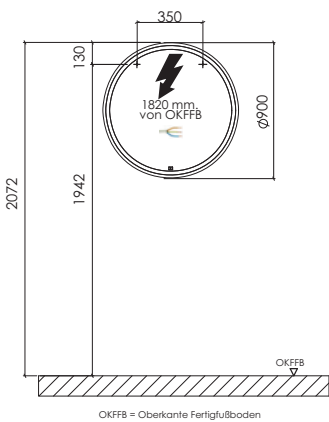

Elektroanschlüsse für Flächenspiegel FSR 4090 01

Elektroanschlüsse für Flächenspiegel FSR 5x80 01

STONEPLUS:

Die Temperatur des Gebrauchswassers darf 55° C nicht überschreiten. Haarfärbemittel müssen bei Kontakt mit der Oberfläche innerhalb weniger Sekunden entfernt werden, um Fleckenbildung zu vermeiden.

Toleranzen:

Die Maßtoleranzen (+/- 5mm) und Ebenheitstoleranzen (DIN 18202) unterliegen den üblichen materialspezifischen Toleranzen für Baustoffe, anlehnend an die DIN 18202.