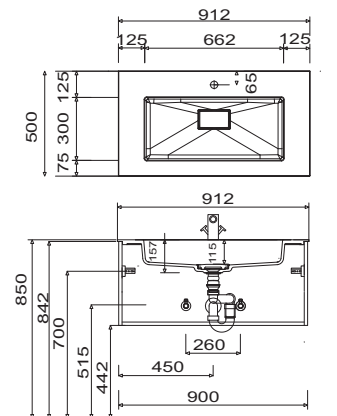

# Bilbao - Typenliste

Tiefenangabe entspricht der Korpus­tiefe		Tiefe in mm	Breite in mm	Höhe in mm	Artikelnummer	Anschlag	#	Aufpreis Hoch- glanz Korpus
<b>Zubehör</b>								
	<b>Organisationseinsatz</b> Kosmetikhalter Stauraumzubehör für den Waschtischunterschrank	140	73	41	<b>PZ124503</b>			
	<b>Schubkastenset für Metallschubkästen</b> bestehend aus: - 1 alufarbiger Kunststoffeinsatz für 30 cm breite Schränke für 40 cm breite Schränke				<b>PZ122530</b> <b>PZ122540</b>			
	<b>Raumschaffer-Geruchsverschluss Ablauf</b> aus Kunststoff, in weiß Nennweite: 40 mm				<b>PZ1367</b>			
	<b>Raumschaffer-Geruchsverschluss Ablauf</b> aus Kunststoff, in weiß Nennweite: 32 mm				<b>PZ1423</b>			

# Bilbao - Installationsmaße

SET SW60 01

SET SW90 01

SET SW12 01

SET SW12 R1

SET SW12 L1

SET SW12 D1