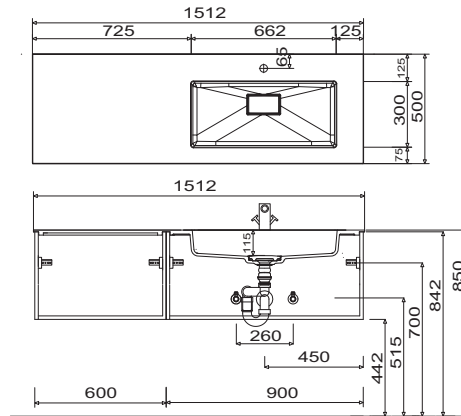

Bilbao - Installationsmaße

SET SW15 R1

SET SW15 L1