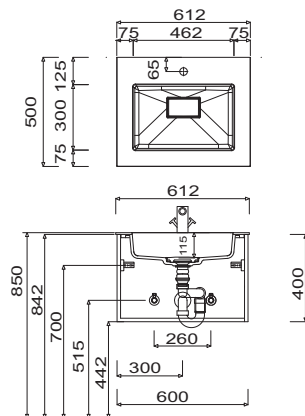

# Bilbao - Typenliste

		Tiefenangabe entspricht der Korpusstärke	Tiefe in mm	Breite in mm	Höhe in mm	Artikelnummer	Anschlag	#	Aufpreis Hoch- glanz Korpus
<b>Zubehör</b>									
	<b>LED-Waschplatzbeleuchtung Emotion</b> 4,0 Watt / 287 Lumen / (2700 -) 6500 Kelvin zur Montage unter dem Spiegelschrank Dieses Produkt enthält eine Lichtquelle der Energieeffizienzklasse: G			860		<b>PZ115090</b>			
	LED-Emotionbeleuchtung optional möglich								
	<b>LED-Waschplatzbeleuchtung Emotion</b> 5,4 Watt / 388 Lumen / (2700 -) 6500 Kelvin zur Montage unter dem Spiegelschrank Dieses Produkt enthält eine Lichtquelle der Energieeffizienzklasse: G			1160		<b>PZ115012</b>			
	LED-Emotionbeleuchtung optional möglich								
	<b>Emotion-Beleuchtung</b> Sensorschalter zum Dimmen und zur Farbwechselsteuerung von Kaltweiß zu Warmweiß					<b>PZ10201</b>			
									
	<b>Steckdosen-Element</b> 2 Steckplätze Anschluss 220 Volt mit Klemme								
	ohne Einbau in den Spiegelschrank	45	80	64		<b>PZ11511</b>			
	mit Einbau in den Spiegelschrank bitte Position angeben	45	80	64		<b>PZ1151EB</b>			
	<b>Steckdosen-Element</b> ohne Schalter zum zusätzlichen Einbau in Spiegelschränke								
	ohne Einbau in den Spiegelschrank	73	135	75		<b>PZ1135</b>			
	mit Einbau in den Spiegelschrank bitte Position angeben	73	135	75		<b>PZ1135EB</b>			
	<b>Planungsvorschlag Stauraumzubehör</b> für den 1200 mm breiten Waschtischunterschrank					<b>PZ124912</b>			
Beispielbild	bestehend aus: 1x PZ 1245 24 - Aufteilungsrahmen, 2 Fächer 1x PZ 1245 24 - Aufteilungsrahmen, 2 Fächer 1x PZ 1245 02 - Organisationseinsatz, Schminktabellett 1x PZ 1245 03 - Organisationseinsatz, Kosmetikhalter								
	<b>Organisationseinsatz</b> Schminktabellett Stauraumzubehör für den Waschtischunterschrank	270	144	43		<b>PZ124502</b>			

# Bilbao - Installationsmaße

SET SW60 01

SET SW90 01

SET SW12 01

SET SW12 R1

SET SW12 L1

SET SW12 D1