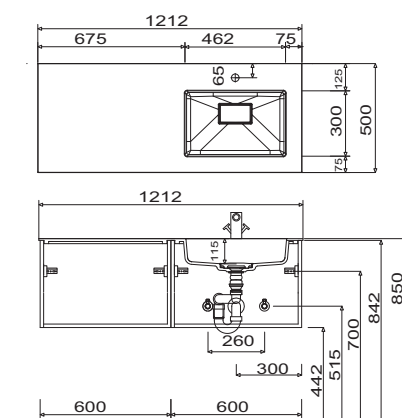

# Bilbao - Typenliste

Tiefenangabe entspricht der Korpus­tiefe		Tiefe in mm	Breite in mm	Höhe in mm	Artikelnummer	Anschlag	#	Aufpreis Hoch- glanz Korpus
<b>Zubehör</b>								
	<b>Organisationseinsatz</b> Kosmetikhalter Stauraumzubehör für den Waschtischunterschrank	140	73	41	<b>PZ124503</b>			
	<b>Schubkastenset für Metallschubkästen</b> bestehend aus: - 1 alufarbiger Kunststoffeinsatz für 30 cm breite Schränke für 40 cm breite Schränke				<b>PZ122530</b> <b>PZ122540</b>			
	<b>Raumschaffer-Geruchsverschluss Ablauf</b> aus Kunststoff, in weiß Nennweite: 40 mm				<b>PZ1367</b>			
	<b>Raumschaffer-Geruchsverschluss Ablauf</b> aus Kunststoff, in weiß Nennweite: 32 mm				<b>PZ1423</b>			

# Bilbao - Installationsmaße

SET SW60 01

SET SW90 01

SET SW12 01

SET SW12 R1

SET SW12 L1

SET SW12 D1