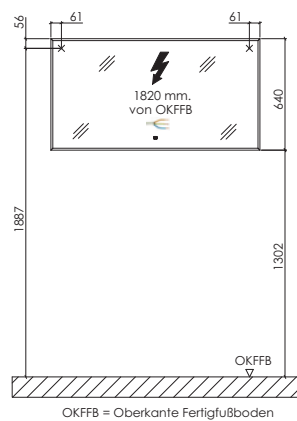

Elektroanschlüsse für Flächenspiegel
FSB 45xx 04/05