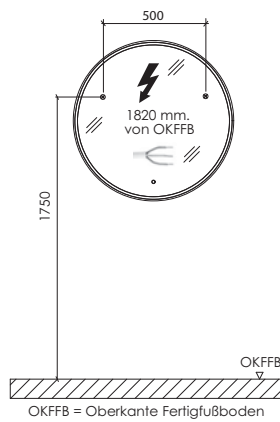

Die Maßtoleranzen (+/- 5mm) und Ebenheitstoleranzen (DIN 18202) unterliegen den üblichen materialspezifischen Toleranzen für Baustoffe, anlehnend an die DIN 18202.

Bilbao - Installationsmaße

SET SW15 R1

SET SW15 L1

Elektroanschlüsse für Spiegelschränke

Elektroanschlüsse für Flächenspiegel FSR 4070 01

Elektroanschlüsse für Flächenspiegel FSR 4090 01

Elektroanschlüsse für Flächenspiegel FSR 5x80 01

STONEPLUS: