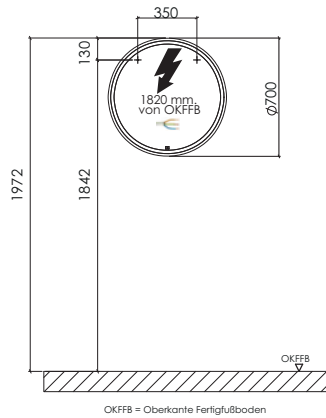

Elektroanschlüsse für Spiegelschränke

Elektroanschlüsse für Flächenspiegel FSR 4070 01