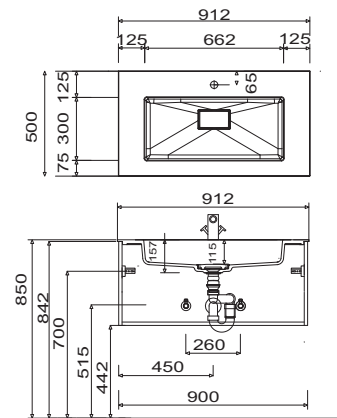

Bilbao - Typenliste

Tiefenangabe entspricht der Korpus­tiefe		Tiefe in mm	Breite in mm	Höhe in mm	Artikelnummer	Anschlag	#	Aufpreis Hoch- glanz Korpus
Zubehör								
	Organisationseinsatz Kosmetikhalter Stauraumzubehör für den Waschtischunterschrank	140	73	41	PZ124503			
	Schubkastenset für Metallschubkästen bestehend aus: - 1 alufarbiger Kunststoffeinsatz für 30 cm breite Schränke für 40 cm breite Schränke				PZ122530 PZ122540			
	Raumschaffer-Geruchsverschluss Ablauf aus Kunststoff, in weiß Nennweite: 40 mm				PZ1367			
	Raumschaffer-Geruchsverschluss Ablauf aus Kunststoff, in weiß Nennweite: 32 mm				PZ1423			

Bilbao - Installationsmaße

SET SW60 01

SET SW90 01

SET SW12 01

SET SW12 R1

SET SW12 L1

SET SW12 D1

STONEPLUS: