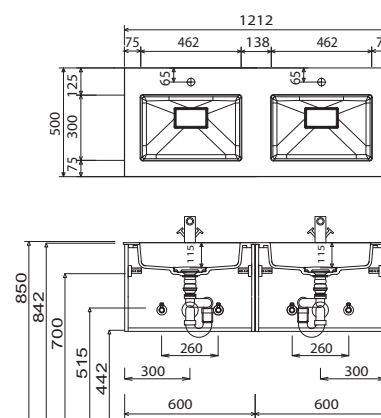

Bilbao - Typenliste

Tiefenangabe entspricht der Korpus­tiefe		Tiefe in mm	Breite in mm	Höhe in mm	Artikelnummer	Anschlag	#	Aufpreis Hoch- glanz Korpus
Zubehör								
	Organisationseinsatz Kosmetikhalter Stauraumzubehör für den Waschtischunterschrank	140	73	41	PZ124503			
	Schubkastenset für Metallschubkästen bestehend aus: - 1 alufarbiger Kunststoffeinsatz für 30 cm breite Schränke für 40 cm breite Schränke				PZ122530 PZ122540			
	Raumschaffer-Geruchsverschluss Ablauf aus Kunststoff, in weiß Nennweite: 40 mm				PZ1367			
	Raumschaffer-Geruchsverschluss Ablauf aus Kunststoff, in weiß Nennweite: 32 mm				PZ1423			

Bilbao - Installationsmaße

SET SW60 01

SET SW90 01

SET SW12 01

SET SW12 R1

SET SW12 L1

SET SW12 D1

STONEPLUS: