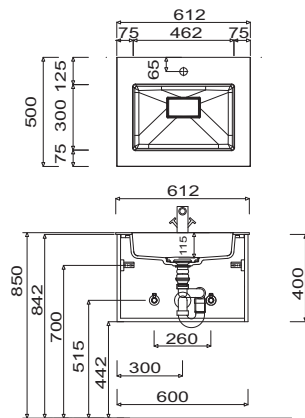

Bilbao - Installationsmaße

SET SW60 01