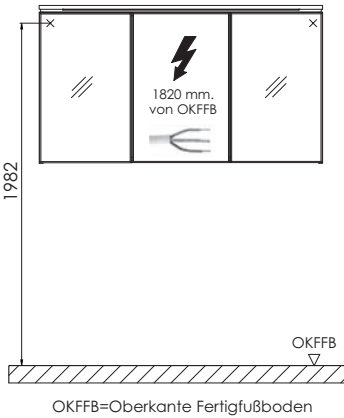

Elektroanschlüsse für Spiegelschränke

Elektroanschlüsse für Flächenspiegel FSR 4070 01