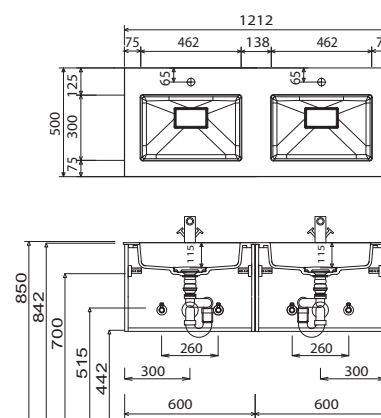

Bilbao - Typenliste

Tiefenangabe entspricht der Korpus-tiefe		Tiefe in mm	Breite in mm	Höhe in mm	Artikelnummer	Anschlag	#	Aufpreis Hoch- glanz Korpus
Zubehör								
	Organisationseinsatz Kosmetikhalter Stauraumzubehör für den Waschtischunterschrank	140	73	41	PZ124503			
	Schubkastenset für Metallschubkästen bestehend aus: - 1 alufarbiger Kunststoffeinsatz für 30 cm breite Schränke für 40 cm breite Schränke				PZ122530 PZ122540			
	Raumschaffer-Geruchsverschluss Ablauf aus Kunststoff, in weiß Nennweite: 40 mm				PZ1367			
	Raumschaffer-Geruchsverschluss Ablauf aus Kunststoff, in weiß Nennweite: 32 mm				PZ1423			

Bilbao - Installationsmaße

SET SW60 01

SET SW90 01

SET SW12 01

SET SW12 R1

SET SW12 L1

SET SW12 D1

STONEPLUS: