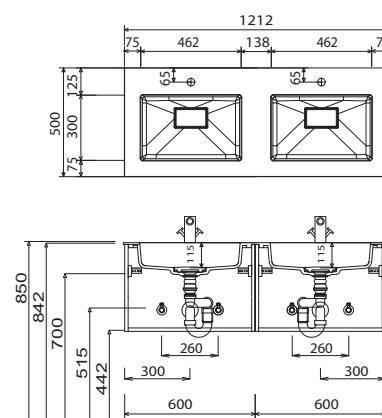

# Bilbao - Typenliste

Tiefenangabe entspricht der Korpus­tiefe		Tiefe in mm	Breite in mm	Höhe in mm	Artikelnummer	Anschlag	#	Aufpreis Hoch- glanz Korpus
<b>Zubehör</b>								
	<b>Organisationseinsatz</b> Kosmetikhalter Stauraumzubehör für den Waschtischunterschrank	140	73	41	<b>PZ124503</b>			
	<b>Schubkastenset für Metallschubkästen</b> bestehend aus: - 1 alufarbiger Kunststoffeinsatz für 30 cm breite Schränke für 40 cm breite Schränke				<b>PZ122530</b> <b>PZ122540</b>			
	<b>Raumschaffer-Geruchsverschluss Ablauf</b> aus Kunststoff, in weiß Nennweite: 40 mm				<b>PZ1367</b>			
	<b>Raumschaffer-Geruchsverschluss Ablauf</b> aus Kunststoff, in weiß Nennweite: 32 mm				<b>PZ1423</b>			

# Bilbao - Installationsmaße

SET SW60 01

SET SW90 01

SET SW12 01

SET SW12 R1

SET SW12 L1

SET SW12 D1