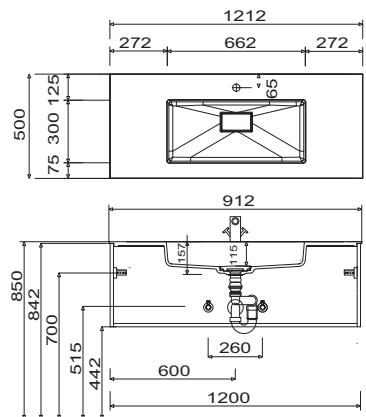

Bilbao - Typenliste

Tiefenangabe entspricht der Korpus­tiefe		Tiefe in mm	Breite in mm	Höhe in mm	Artikelnummer	Anschlag	#	Aufpreis Hoch- glanz Korpus
Zubehör								
	Organisationseinsatz Kosmetikhalter Stauraumzubehör für den Waschtischunterschrank	140	73	41	PZ124503			
	Schubkastenset für Metallschubkästen bestehend aus: - 1 alufarbiger Kunststoffeinsatz für 30 cm breite Schränke für 40 cm breite Schränke				PZ122530 PZ122540			
	Raumschaffer-Geruchsverschluss Ablauf aus Kunststoff, in weiß Nennweite: 40 mm				PZ1367			
	Raumschaffer-Geruchsverschluss Ablauf aus Kunststoff, in weiß Nennweite: 32 mm				PZ1423			

Bilbao - Installationsmaße

SET SW60 01

SET SW90 01

SET SW12 01

SET SW12 R1

SET SW12 L1

SET SW12 D1

STONEPLUS:

Die Maßtoleranzen (+/- 5mm) und Ebenheitstoleranzen (DIN 18202) unterliegen den üblichen materialspezifischen Toleranzen für Baustoffe, anlehnend an die DIN 18202.

Bilbao - Installationsmaße

SET SW15 R1