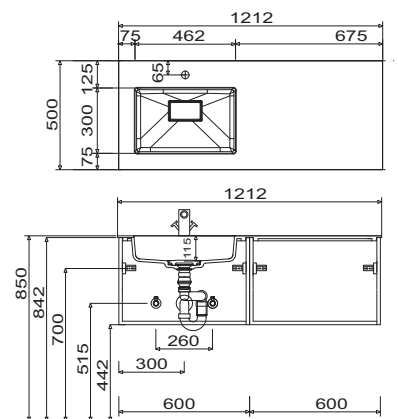

# Bilbao - Typenliste

Tiefenangabe entspricht der Korpus­tiefe		Tiefe in mm	Breite in mm	Höhe in mm	Artikelnummer	Anschlag	#	Aufpreis Hoch- glanz Korpus
<b>Zubehör</b>								
	<b>Organisationseinsatz</b> Kosmetikhalter Stauraumzubehör für den Waschtischunterschrank	140	73	41	<b>PZ124503</b>			
	<b>Schubkastenset für Metallschubkästen</b> bestehend aus: - 1 alufarbiger Kunststoffeinsatz für 30 cm breite Schränke für 40 cm breite Schränke				<b>PZ122530</b> <b>PZ122540</b>			
	<b>Raumschaffer-Geruchsverschluss Ablauf</b> aus Kunststoff, in weiß Nennweite: 40 mm				<b>PZ1367</b>			
	<b>Raumschaffer-Geruchsverschluss Ablauf</b> aus Kunststoff, in weiß Nennweite: 32 mm				<b>PZ1423</b>			

# Bilbao - Installationsmaße

SET SW60 01

SET SW90 01

SET SW12 01

SET SW12 R1

SET SW12 L1

SET SW12 D1