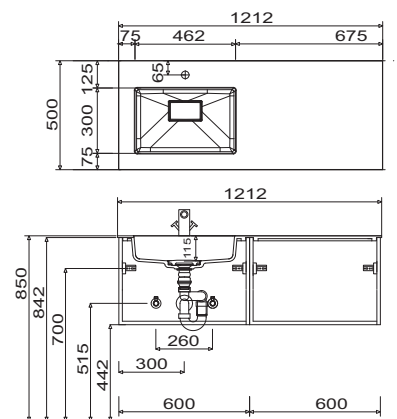

Bilbao - Typenliste

Tiefenangabe entspricht der Korpus-tiefe		Tiefe in mm	Breite in mm	Höhe in mm	Artikelnummer	Anschlag	#	Aufpreis Hoch- glanz Korpus
Zubehör								
	Organisationseinsatz Kosmetikhalter Stauraumzubehör für den Waschtischunterschrank	140	73	41	PZ124503			
	Schubkastenset für Metallschubkästen bestehend aus: - 1 alufarbiger Kunststoffeinsatz für 30 cm breite Schränke für 40 cm breite Schränke				PZ122530 PZ122540			
	Raumschaffer-Geruchsverschluss Ablauf aus Kunststoff, in weiß Nennweite: 40 mm				PZ1367			
	Raumschaffer-Geruchsverschluss Ablauf aus Kunststoff, in weiß Nennweite: 32 mm				PZ1423			

Bilbao - Installationsmaße

SET SW60 01

SET SW90 01

SET SW12 01

SET SW12 R1

SET SW12 L1

SET SW12 D1

STONEPLUS: