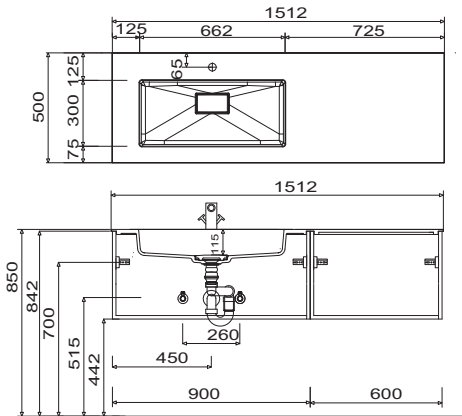

Bilbao - Installationsmaße

SET SW15 R1

SET SW15 L1