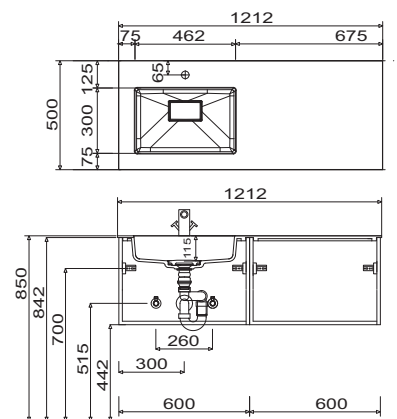

# Bilbao - Typenliste

Tiefenangabe entspricht der Korpus-tiefe		Tiefe in mm	Breite in mm	Höhe in mm	Artikelnummer	Anschlag	#	Aufpreis Hoch- glanz Korpus
<b>Zubehör</b>								
	<b>Organisationseinsatz</b> Kosmetikhalter Stauraumzubehör für den Waschtischunterschrank	140	73	41	<b>PZ124503</b>			
	<b>Schubkastenset für Metallschubkästen</b> bestehend aus: - 1 alufarbiger Kunststoffeinsatz für 30 cm breite Schränke für 40 cm breite Schränke				<b>PZ122530</b> <b>PZ122540</b>			
	<b>Raumschaffer-Geruchsverschluss Ablauf</b> aus Kunststoff, in weiß Nennweite: 40 mm				<b>PZ1367</b>			
	<b>Raumschaffer-Geruchsverschluss Ablauf</b> aus Kunststoff, in weiß Nennweite: 32 mm				<b>PZ1423</b>			

# Bilbao - Installationsmaße

SET SW60 01

SET SW90 01

SET SW12 01

SET SW12 R1

SET SW12 L1

SET SW12 D1