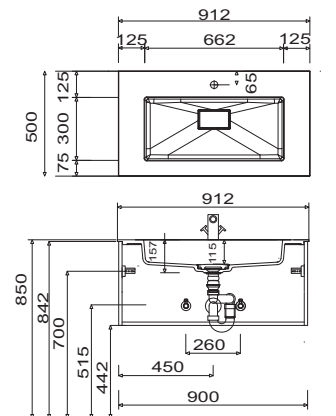

Bilbao - Typenliste

Tiefenangabe entspricht der Korpus-tiefe		Tiefe in mm	Breite in mm	Höhe in mm	Artikelnummer	Anschlag	#	Aufpreis Hoch- glanz Korpus
Zubehör								
	Organisationseinsatz Kosmetikhalter Stauraumzubehör für den Waschtischunterschrank	140	73	41	PZ124503			
	Schubkastenset für Metallschubkästen bestehend aus: - 1 alufarbiger Kunststoffeinsatz für 30 cm breite Schränke für 40 cm breite Schränke				PZ122530 PZ122540			
	Raumschaffer-Geruchsverschluss Ablauf aus Kunststoff, in weiß Nennweite: 40 mm				PZ1367			
	Raumschaffer-Geruchsverschluss Ablauf aus Kunststoff, in weiß Nennweite: 32 mm				PZ1423			

Bilbao - Installationsmaße

SET SW60 01

SET SW90 01

SET SW12 01

SET SW12 R1

SET SW12 L1

SET SW12 D1

STONEPLUS: