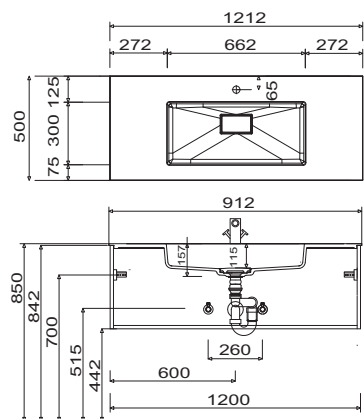

Bilbao - Typenliste

Tiefenangabe entspricht der Korpus­tiefe		Tiefe in mm	Breite in mm	Höhe in mm	Artikelnummer	Anschlag	#	Aufpreis Hoch- glanz Korpus
Zubehör								
	Organisationseinsatz Kosmetikhalter Stauraumzubehör für den Waschtischunterschrank	140	73	41	PZ124503			
	Schubkastenset für Metallschubkästen bestehend aus: - 1 alufarbiger Kunststoffeinsatz für 30 cm breite Schränke für 40 cm breite Schränke				PZ122530 PZ122540			
	Raumschaffer-Geruchsverschluss Ablauf aus Kunststoff, in weiß Nennweite: 40 mm				PZ1367			
	Raumschaffer-Geruchsverschluss Ablauf aus Kunststoff, in weiß Nennweite: 32 mm				PZ1423			

Bilbao - Installationsmaße

SET SW60 01

SET SW90 01

SET SW12 01

SET SW12 R1

SET SW12 L1

SET SW12 D1

STONEPLUS: