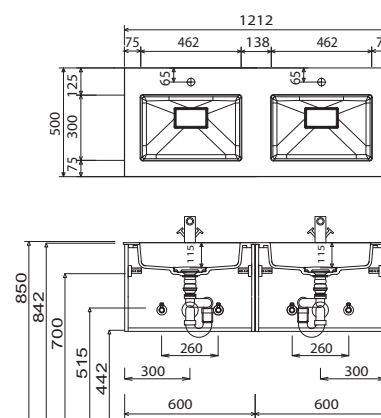

# Bilbao - Typenliste

Tiefenangabe entspricht der Korpus-tiefe		Tiefe in mm	Breite in mm	Höhe in mm	Artikelnummer	Anschlag	#	Aufpreis Hoch- glanz Korpus
<b>Zubehör</b>								
	<b>Organisationseinsatz</b> Kosmetikhalter Stauraumzubehör für den Waschtischunterschrank	140	73	41	<b>PZ124503</b>			
	<b>Schubkastenset für Metallschubkästen</b> bestehend aus: - 1 alufarbiger Kunststoffeinsatz für 30 cm breite Schränke für 40 cm breite Schränke				<b>PZ122530</b> <b>PZ122540</b>			
	<b>Raumschaffer-Geruchsverschluss Ablauf</b> aus Kunststoff, in weiß Nennweite: 40 mm				<b>PZ1367</b>			
	<b>Raumschaffer-Geruchsverschluss Ablauf</b> aus Kunststoff, in weiß Nennweite: 32 mm				<b>PZ1423</b>			

# Bilbao - Installationsmaße

SET SW60 01

SET SW90 01

SET SW12 01

SET SW12 R1

SET SW12 L1

SET SW12 D1