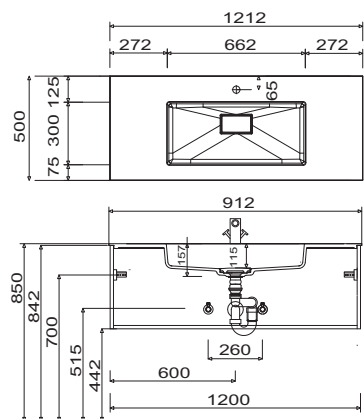

Bilbao - Installationsmaße

SET SW12 01

STONEPLUS:

Die Temperatur des Gebrauchswassers darf 55° C nicht überschreiten. Haarfärbemittel müssen bei Kontakt mit der Oberfläche innerhalb weniger Sekunden entfernt werden, um Fleckenbildung zu vermeiden.

Toleranzen:

Die Maßtoleranzen (+/- 5mm) und Ebenheitstoleranzen (DIN 18202) unterliegen den üblichen materialspezifischen Toleranzen für Baustoffe, anlehnend an die DIN 18202.