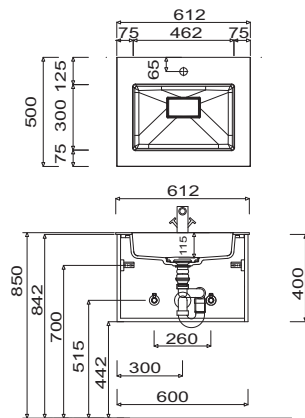

# Bilbao - Typenliste

		Tiefenangabe entspricht der Korpusstärke	Tiefe in mm	Breite in mm	Höhe in mm	Artikelnummer	Anschlag	#	Aufpreis Hoch- glanz Korpus
<b>Zubehör</b>									
	<b>LED-Waschplatzbeleuchtung Emotion</b> 4,0 Watt / 287 Lumen / (2700 -) 6500 Kelvin zur Montage unter dem Spiegelschrank Dieses Produkt enthält eine Lichtquelle der Energieeffizienzklasse: G			860		<b>PZ115090</b>			
	LED-Emotionbeleuchtung optional möglich								
	<b>LED-Waschplatzbeleuchtung Emotion</b> 5,4 Watt / 388 Lumen / (2700 -) 6500 Kelvin zur Montage unter dem Spiegelschrank Dieses Produkt enthält eine Lichtquelle der Energieeffizienzklasse: G			1160		<b>PZ115012</b>			
	LED-Emotionbeleuchtung optional möglich								
	<b>Emotion-Beleuchtung</b> Sensorschalter zum Dimmen und zur Farbwechselsteuerung von Kaltweiß zu Warmweiß					<b>PZ10201</b>			
									
	<b>Steckdosen-Element</b> 2 Steckplätze Anschluss 220 Volt mit Klemme								
	ohne Einbau in den Spiegelschrank	45	80	64		<b>PZ11511</b>			
	mit Einbau in den Spiegelschrank bitte Position angeben	45	80	64		<b>PZ1151EB</b>			
	<b>Steckdosen-Element</b> ohne Schalter zum zusätzlichen Einbau in Spiegelschränke								
	ohne Einbau in den Spiegelschrank	73	135	75		<b>PZ1135</b>			
	mit Einbau in den Spiegelschrank bitte Position angeben	73	135	75		<b>PZ1135EB</b>			
	<b>Planungsvorschlag Stauraumzubehör</b> für den 1200 mm breiten Waschtischunterschrank					<b>PZ124912</b>			
Beispielbild	bestehend aus: 1x PZ 1245 24 - Aufteilungsrahmen, 2 Fächer 1x PZ 1245 24 - Aufteilungsrahmen, 2 Fächer 1x PZ 1245 02 - Organisationseinsatz, Schminktabellett 1x PZ 1245 03 - Organisationseinsatz, Kosmetikhalter								
	<b>Organisationseinsatz</b> Schminktabellett Stauraumzubehör für den Waschtischunterschrank	270	144	43		<b>PZ124502</b>			

# Bilbao - Installationsmaße

SET SW60 01

SET SW90 01

SET SW12 01

SET SW12 R1

SET SW12 L1

SET SW12 D1