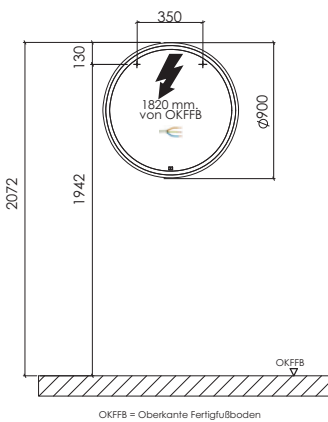

Elektroanschlüsse für Flächenspiegel FSR 4090 01

Elektroanschlüsse für Flächenspiegel FSR 5x80 01

STONEPLUS:

Die Temperatur des Gebrauchswassers darf 55° C nicht überschreiten. Haarfärbemittel müssen bei Kontakt mit der Oberfläche innerhalb weniger Sekunden entfernt werden, um Fleckenbildung zu vermeiden.

Toleranzen:

Die Maßtoleranzen (+/- 5mm) und Ebenheitstoleranzen (DIN 18202) unterliegen den üblichen materialspezifischen Toleranzen für Baustoffe, anlehnend an die DIN 18202.