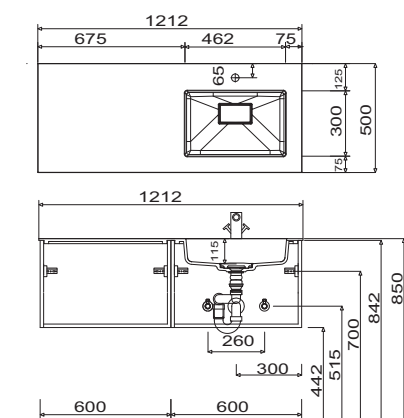

Bilbao - Typenliste

Tiefenangabe entspricht der Korpus-tiefe		Tiefe in mm	Breite in mm	Höhe in mm	Artikelnummer	Anschlag	#	Aufpreis Hoch- glanz Korpus
Zubehör								
	Organisationseinsatz Kosmetikhalter Stauraumzubehör für den Waschtischunterschrank	140	73	41	PZ124503			
	Schubkastenset für Metallschubkästen bestehend aus: - 1 alufarbiger Kunststoffeinsatz für 30 cm breite Schränke für 40 cm breite Schränke				PZ122530 PZ122540			
	Raumschaffer-Geruchsverschluss Ablauf aus Kunststoff, in weiß Nennweite: 40 mm				PZ1367			
	Raumschaffer-Geruchsverschluss Ablauf aus Kunststoff, in weiß Nennweite: 32 mm				PZ1423			

Bilbao - Installationsmaße

SET SW60 01

SET SW90 01

SET SW12 01

SET SW12 R1

SET SW12 L1

SET SW12 D1

STONEPLUS:

Die Maßtoleranzen (+/- 5mm) und Ebenheitstoleranzen (DIN 18202) unterliegen den üblichen materialspezifischen Toleranzen für Baustoffe, anlehnend an die DIN 18202.

Bilbao - Installationsmaße

SET SW15 R1