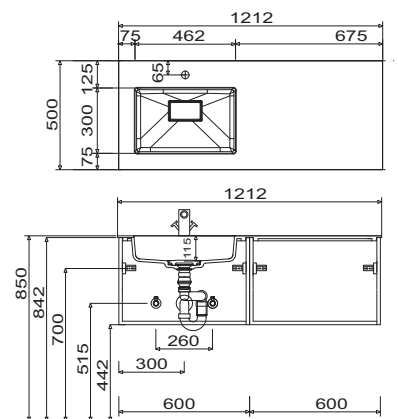

Bilbao - Typenliste

Tiefenangabe entspricht der Korpus-tiefe		Tiefe in mm	Breite in mm	Höhe in mm	Artikelnummer	Anschlag	#	Aufpreis Hoch- glanz Korpus
Zubehör								
	Organisationseinsatz Kosmetikhalter Stauraumzubehör für den Waschtischunterschrank	140	73	41	PZ124503			
	Schubkastenset für Metallschubkästen bestehend aus: - 1 alufarbiger Kunststoffeinsatz für 30 cm breite Schränke für 40 cm breite Schränke				PZ122530 PZ122540			
	Raumschaffer-Geruchsverschluss Ablauf aus Kunststoff, in weiß Nennweite: 40 mm				PZ1367			
	Raumschaffer-Geruchsverschluss Ablauf aus Kunststoff, in weiß Nennweite: 32 mm				PZ1423			

Bilbao - Installationsmaße

SET SW60 01

SET SW90 01

SET SW12 01

SET SW12 R1

SET SW12 L1

SET SW12 D1

STONEPLUS: