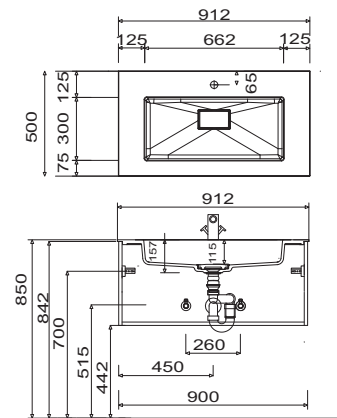

# Bilbao - Typenliste

Tiefenangabe entspricht der Korpus-tiefe		Tiefe in mm	Breite in mm	Höhe in mm	Artikelnummer	Anschlag	#	Aufpreis Hoch- glanz Korpus
<b>Zubehör</b>								
	<b>Organisationseinsatz</b> Kosmetikhalter Stauraumzubehör für den Waschtischunterschrank	140	73	41	<b>PZ124503</b>			
	<b>Schubkastenset für Metallschubkästen</b> bestehend aus: - 1 alufarbiger Kunststoffeinsatz für 30 cm breite Schränke für 40 cm breite Schränke				<b>PZ122530</b> <b>PZ122540</b>			
	<b>Raumschaffer-Geruchsverschluss Ablauf</b> aus Kunststoff, in weiß Nennweite: 40 mm				<b>PZ1367</b>			
	<b>Raumschaffer-Geruchsverschluss Ablauf</b> aus Kunststoff, in weiß Nennweite: 32 mm				<b>PZ1423</b>			

# Bilbao - Installationsmaße

SET SW60 01

SET SW90 01

SET SW12 01

SET SW12 R1

SET SW12 L1

SET SW12 D1