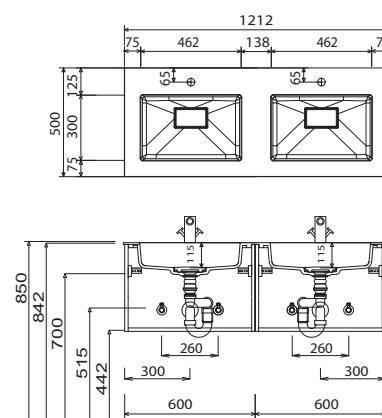

Bilbao - Typenliste

Tiefenangabe entspricht der Korpus-tiefe		Tiefe in mm	Breite in mm	Höhe in mm	Artikelnummer	Anschlag	#	Aufpreis Hoch- glanz Korpus
Zubehör								
	Organisationseinsatz Kosmetikhalter Stauraumzubehör für den Waschtischunterschrank	140	73	41	PZ124503			
	Schubkastenset für Metallschubkästen bestehend aus: - 1 alufarbiger Kunststoffeinsatz für 30 cm breite Schränke für 40 cm breite Schränke				PZ122530 PZ122540			
	Raumschaffer-Geruchsverschluss Ablauf aus Kunststoff, in weiß Nennweite: 40 mm				PZ1367			
	Raumschaffer-Geruchsverschluss Ablauf aus Kunststoff, in weiß Nennweite: 32 mm				PZ1423			

Bilbao - Installationsmaße

SET SW60 01

SET SW90 01

SET SW12 01

SET SW12 R1

SET SW12 L1

SET SW12 D1

STONEPLUS: