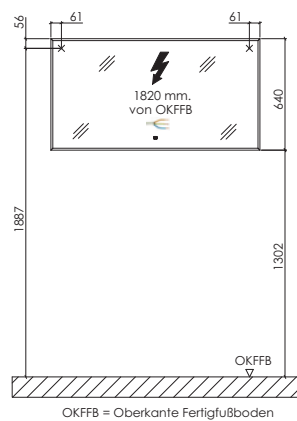

# Bilbao - Installationsmaße

SET SW60 01

SET SW90 01

SET SW12 01

SET SW12 R1

SET SW12 L1

SET SW12 D1

## Toleranzen:

Die Maßtoleranzen (+/- 5mm) und Ebenheitstoleranzen (DIN 18202) unterliegen den üblichen materialspezifischen Toleranzen für Baustoffe, anlehnend an die DIN 18202.

# Bilbao - Installationsmaße

Elektroanschlüsse für Flächenspiegel  
FSR 5x80 01

Elektroanschlüsse für Flächenspiegel  
FSB 45xx 04/05