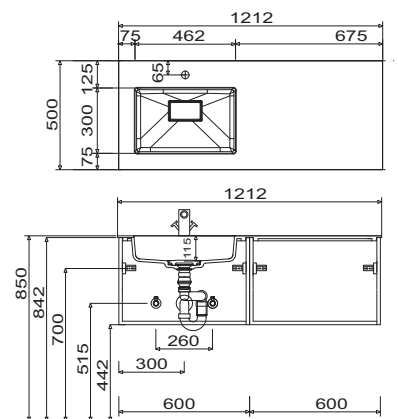

Bilbao - Typenliste

Tiefenangabe entspricht der Korpus­tiefe		Tiefe in mm	Breite in mm	Höhe in mm	Artikelnummer	Anschlag	#	Aufpreis Hoch- glanz Korpus
Zubehör								
	Organisationseinsatz Kosmetikhalter Stauraumzubehör für den Waschtischunterschrank	140	73	41	PZ124503			
	Schubkastenset für Metallschubkästen bestehend aus: - 1 alufarbiger Kunststoffeinsatz für 30 cm breite Schränke für 40 cm breite Schränke				PZ122530 PZ122540			
	Raumschaffer-Geruchsverschluss Ablauf aus Kunststoff, in weiß Nennweite: 40 mm				PZ1367			
	Raumschaffer-Geruchsverschluss Ablauf aus Kunststoff, in weiß Nennweite: 32 mm				PZ1423			

Bilbao - Installationsmaße

SET SW60 01

SET SW90 01

SET SW12 01

SET SW12 R1

SET SW12 L1

SET SW12 D1

STONEPLUS: