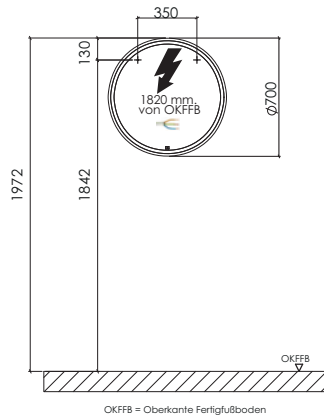

Elektroanschlüsse für Spiegelschränke

Elektroanschlüsse für Flächenspiegel FSR 4070 01