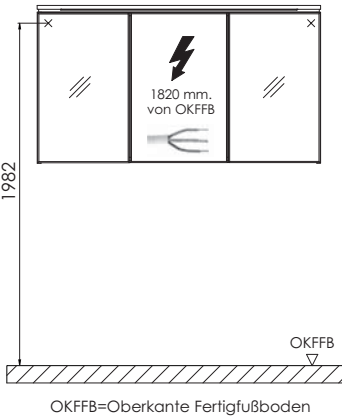

Elektroanschlüsse für Flächenspiegel
FSR 4090 01

Elektroanschlüsse für Flächenspiegel
FSR 5x80 01