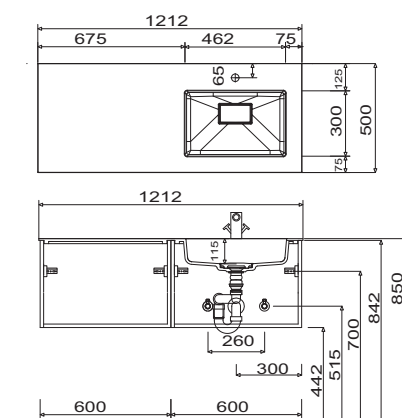

# Bilbao - Typenliste

Tiefenangabe entspricht der Korpus-tiefe		Tiefe in mm	Breite in mm	Höhe in mm	Artikelnummer	Anschlag	#	Aufpreis Hoch- glanz Korpus
<b>Zubehör</b>								
	<b>Organisationseinsatz</b> Kosmetikhalter Stauraumzubehör für den Waschtischunterschrank	140	73	41	<b>PZ124503</b>			
	<b>Schubkastenset für Metallschubkästen</b> bestehend aus: - 1 alufarbiger Kunststoffeinsatz für 30 cm breite Schränke für 40 cm breite Schränke				<b>PZ122530</b> <b>PZ122540</b>			
	<b>Raumschaffer-Geruchsverschluss Ablauf</b> aus Kunststoff, in weiß Nennweite: 40 mm				<b>PZ1367</b>			
	<b>Raumschaffer-Geruchsverschluss Ablauf</b> aus Kunststoff, in weiß Nennweite: 32 mm				<b>PZ1423</b>			

# Bilbao - Installationsmaße

SET SW60 01

SET SW90 01

SET SW12 01

SET SW12 R1

SET SW12 L1

SET SW12 D1