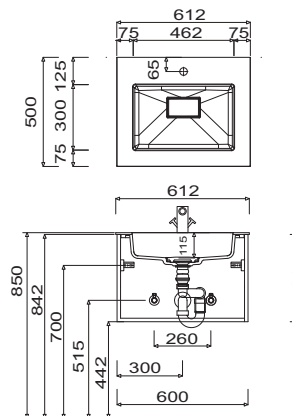

Bilbao - Installationsmaße

SET SW60 01