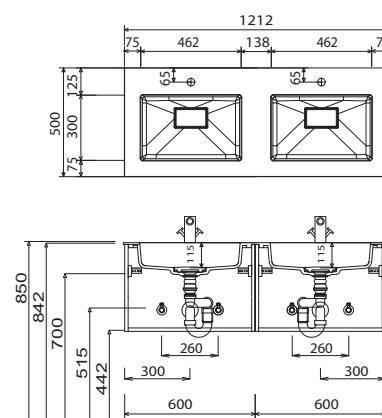

Bilbao - Typenliste

Tiefenangabe entspricht der Korpus­tiefe		Tiefe in mm	Breite in mm	Höhe in mm	Artikelnummer	Anschlag	#	Aufpreis Hoch- glanz Korpus
Zubehör								
	Organisationseinsatz Kosmetikhalter Stauraumzubehör für den Waschtischunterschrank	140	73	41	PZ124503			
	Schubkastenset für Metallschubkästen bestehend aus: - 1 alufarbiger Kunststoffeinsatz für 30 cm breite Schränke für 40 cm breite Schränke				PZ122530 PZ122540			
	Raumschaffer-Geruchsverschluss Ablauf aus Kunststoff, in weiß Nennweite: 40 mm				PZ1367			
	Raumschaffer-Geruchsverschluss Ablauf aus Kunststoff, in weiß Nennweite: 32 mm				PZ1423			

Bilbao - Installationsmaße

SET SW60 01

SET SW90 01

SET SW12 01

SET SW12 R1

SET SW12 L1

SET SW12 D1

STONEPLUS: