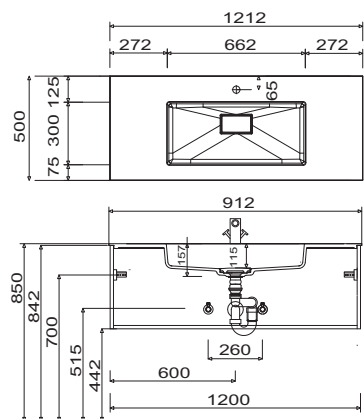

# Bilbao - Typenliste

Tiefenangabe entspricht der Korpus-tiefe		Tiefe in mm	Breite in mm	Höhe in mm	Artikelnummer	Anschlag	#	Aufpreis Hoch- glanz Korpus
<b>Zubehör</b>								
	<b>Organisationseinsatz</b> Kosmetikhalter Stauraumzubehör für den Waschtischunterschrank	140	73	41	<b>PZ124503</b>			
	<b>Schubkastenset für Metallschubkästen</b> bestehend aus: - 1 alufarbiger Kunststoffeinsatz für 30 cm breite Schränke für 40 cm breite Schränke				<b>PZ122530</b> <b>PZ122540</b>			
	<b>Raumschaffer-Geruchsverschluss Ablauf</b> aus Kunststoff, in weiß Nennweite: 40 mm				<b>PZ1367</b>			
	<b>Raumschaffer-Geruchsverschluss Ablauf</b> aus Kunststoff, in weiß Nennweite: 32 mm				<b>PZ1423</b>			

# Bilbao - Installationsmaße

SET SW60 01

SET SW90 01

SET SW12 01

SET SW12 R1

SET SW12 L1

SET SW12 D1