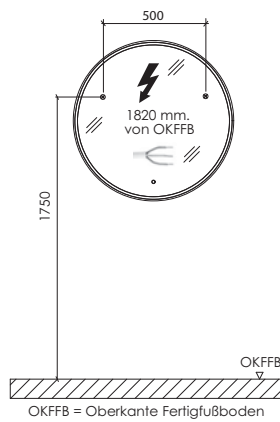

Die Maßtoleranzen (+/- 5mm) und Ebenheitstoleranzen (DIN 18202) unterliegen den üblichen materialspezifischen Toleranzen für Baustoffe, anlehnend an die DIN 18202.

Bilbao - Installationsmaße

SET SW15 R1

SET SW15 L1

Elektroanschlüsse für Spiegelschränke

Elektroanschlüsse für Flächenspiegel
FSR 4070 01

Elektroanschlüsse für Flächenspiegel
FSR 4090 01

Elektroanschlüsse für Flächenspiegel
FSR 5x80 01

STONEPLUS: