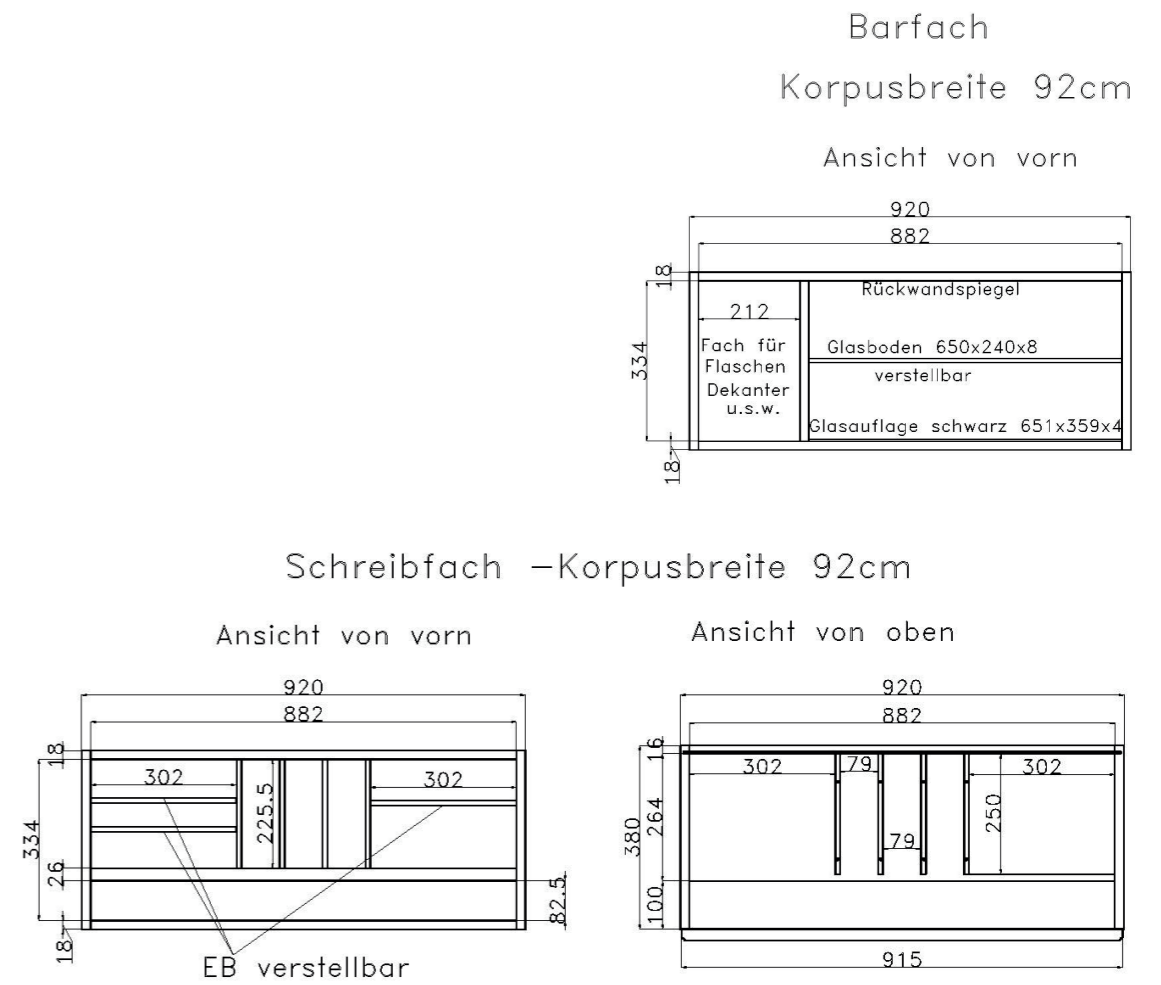

INNENEINTEILUNG
SCHREIBFACH & BARFACH