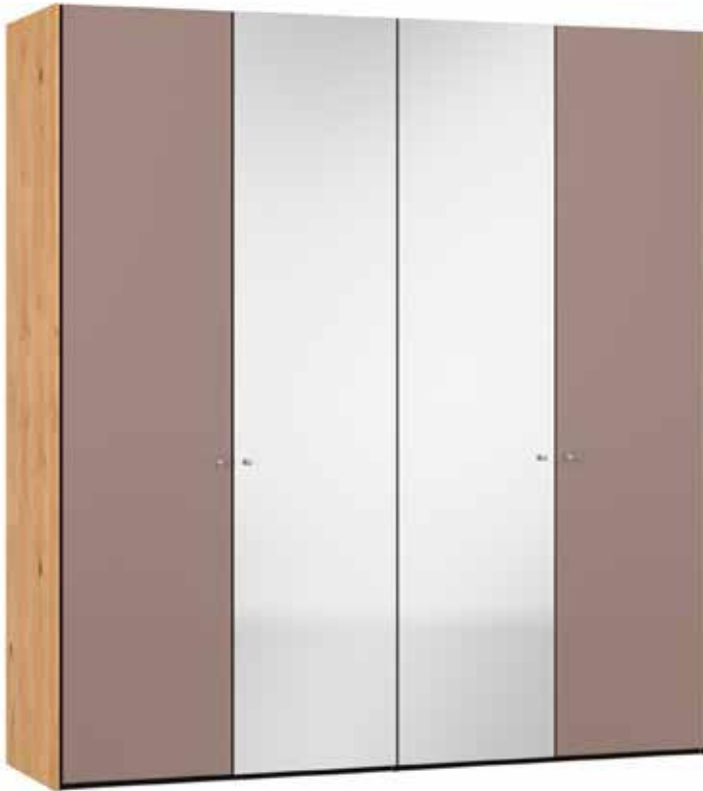

Front Glas «Trüffel» / Spiegel
Façade Verre «Trüffel» / Miroir
Front Glass «Trüffel» / Mirror
Front Glas «Trüffel» / Spiegel

Echtholz furnier kann eine unterschiedliche Anzahl und Formen von natürlich gewachsenen Ästen und Verwachsungen aufweisen
Le nombre et la forme des courbures et noeuds naturels du placage en bois véritable peuvent varier
Real wood veneer can have a varying number of naturally grown gnarls and knots, which come in many different shapes and forms
Echt houten fineer kan een uiteenlopend aantal en vormen van op natuurlijke wijze gegroeide takken en vergroeiingen vertonen

	Korpus Corps Body Romp	Novaschwarz Novanoir Novablack Novazwart	Aufdoppelung Doublage Extra colored outside wall Verdubbelings zijwanden	Eiche furniert Chêne plaqué Oak veneer Eiken fineer
	Spiegel Miroir Mirror Spiegel			
154,8 cm				4156 2331
205,1 cm				4156 2341
255,4 cm				4156 2351
305,7 cm				4156 2361

Im Preis inbegriffen: 1 Einlegeboden (16 mm) und 1 Kleiderstange pro Abteil
Inclus dans le prix: 1 rayon (16 mm) et 1 tringle à habits par compartiment
Included in the price: 1 shelf (16 mm) and 1 clothes rail per element
In de prijs inbegrepen: 1 plank (16 mm) en 1 kledingroede per vak