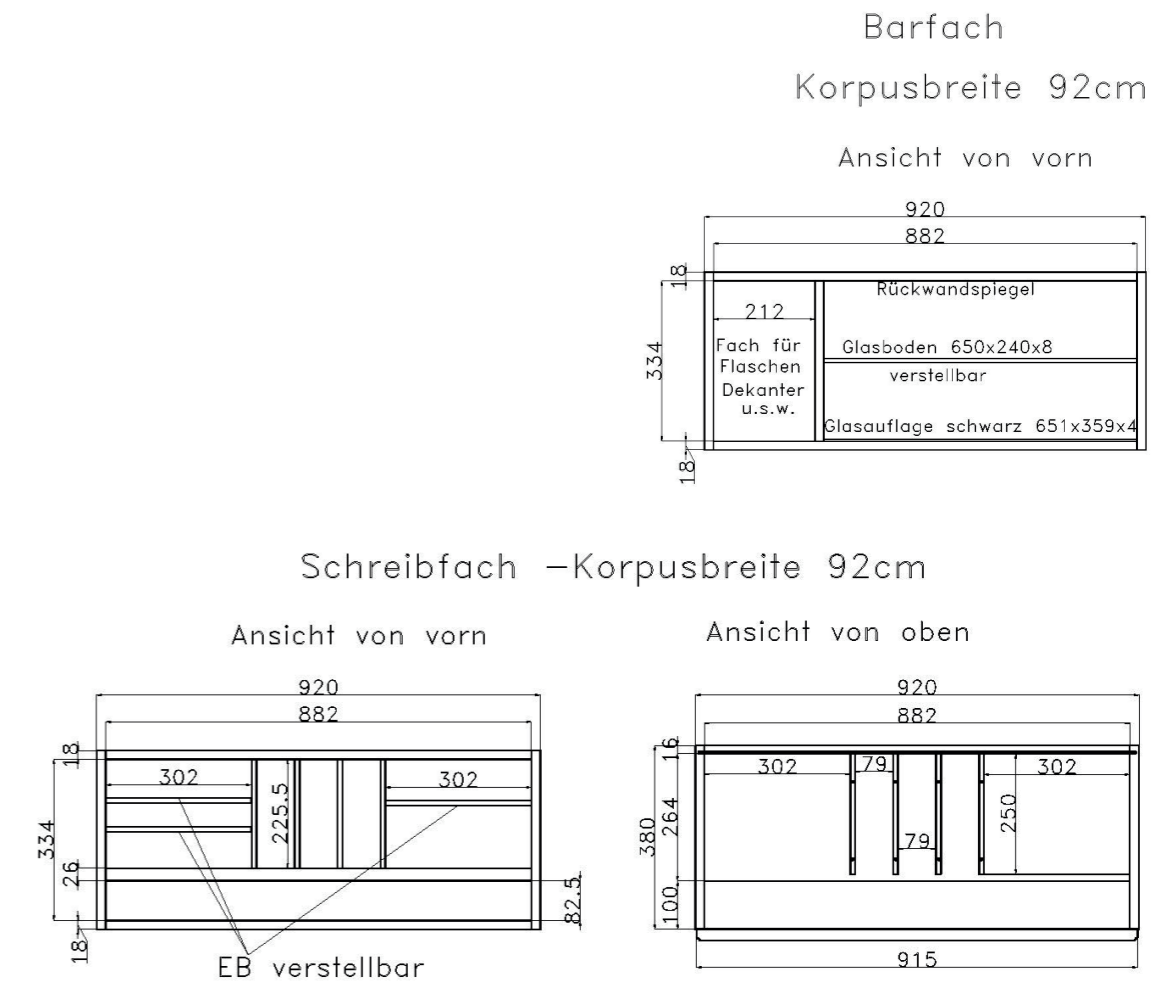

INNENEINTEILUNG
SCHREIBFACH & BARFACH