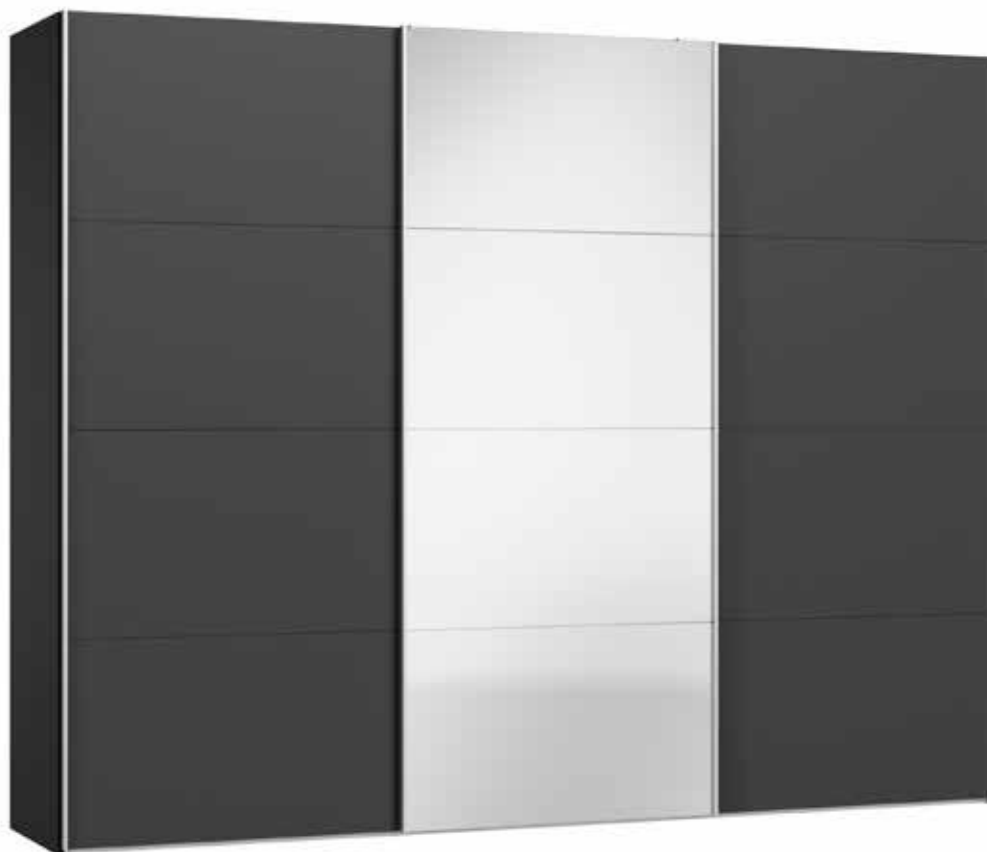

Front Anthrazit matt / Spiegel
Façade Anthracite mat / Miroir
Front Anthracite matt / Mirror
Front Antraciet mat / Spiegel

	Korpus Corps Body Romp	Novaschwarz Novanoir Novablack Novazwart Premiumweiss Blanc premium Premium white Wit premium
202,2 cm	8210 4241	8033 1441
252,8 cm	8210 4251	8033 1451
303,1 cm	8210 4261	8033 1461

Im Preis inbegriffen: 1 Einlegeboden (16 mm) und 1 Kleiderstange pro Abteil
Inclus dans le prix: 1 rayon (16 mm) et 1 tringle à habits par compartiment
Included in the price: 1 shelf (16 mm) and 1 clothes rail per element
In de prijs inbegrepen: 1 plank (16 mm) en 1 kledingroede per vak