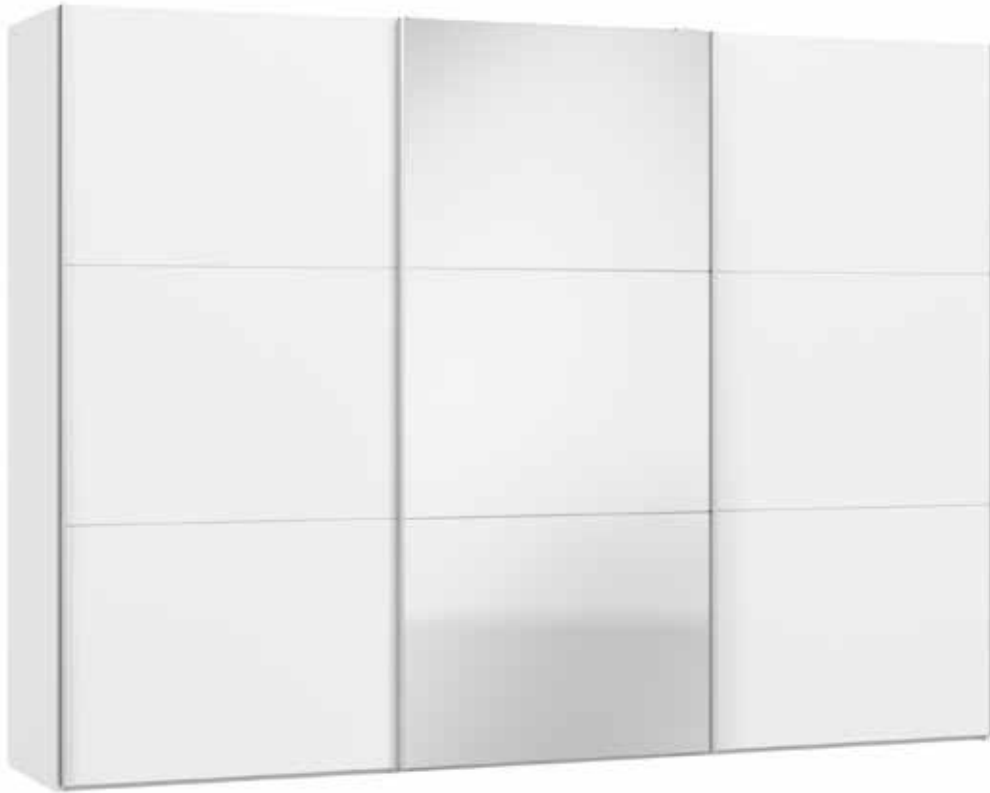

Front Glas Weiss / Spiegel
Façade Verre blanc / Miroir
Front White glass / Mirror
Front Glas wit / Spiegel

 Korpus Corps Body Romp	Cremeweiss Blanc crème Cream white Crèmewit	Novaschwarz Novanoir Novablack Novazwart	Premiumweiss Blanc premium Premium white Wit premium	Hellgrau matt Gris clair mat Light grey matt Grijs helder mat	Eichenstruktur Natur Structure chêne nature Oak structure natural Eikenstructuur natuur	Nougat Nougat Nougat Nougat
152,2 cm	6389 5131	6432 2831	6262 8031	6662 5131	6155 6831	6952 6431
202,2 cm	6389 5141	6432 2841	6262 8041	6662 5141	6155 6841	6952 6441
227,6 cm	6389 5145	6432 2845	6262 8045	6662 5145	6155 6845	6952 6445
252,8 cm	6389 5151	6432 2851	6262 8051	6662 5151	6155 6851	6952 6451
278,0 cm	6389 5155	6432 2855	6262 8055	6662 5155	6155 6855	6952 6455
303,1 cm	6389 5161	6432 2861	6262 8061	6662 5161	6155 6861	6952 6461
328,2 cm	6389 5165	6432 2865	6262 8065	6662 5165	6155 6865	6952 6465
378,5 cm	6389 5175	6432 2875	6262 8075	6662 5175	6155 6875	6952 6475