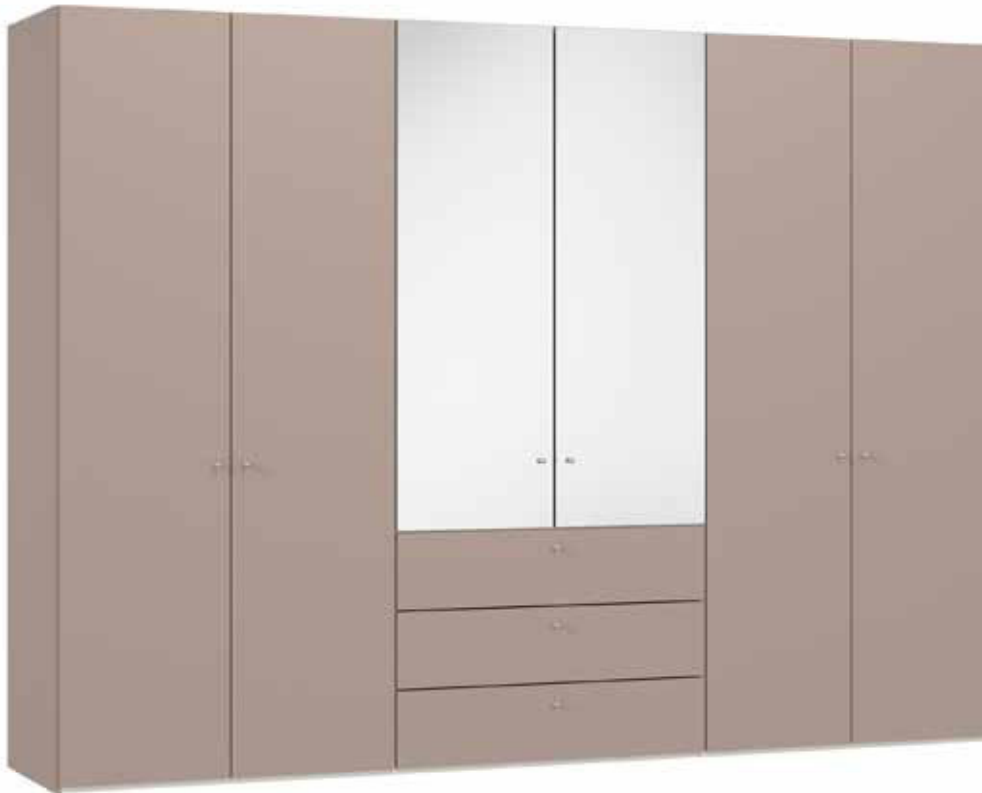

Front Nougat / Spiegel
Façade Nougat / Miroir
Front Nougat / Mirror
Front Nougat / Spiegel

  Korpus Corps Body Romp	Cremeweiss Blanc crème Cream white Crémewit	Novaschwarz Novanoir Novablack Novazwart	Premiumweiss Blanc premium Premium white Wit premium	Hellgrau matt Gris clair mat Light grey matt Grijs helder mat	Eichenstruktur Natur Structure chêne nature Oak structure natural Elkenstructuur natuur	Nougat Nougat Nougat Nougat
  Spiegel Miroir Mirror Spiegel						
101,9 cm	5459 726	5829 626	5611 826	5703 726	5907 326	5218 526
152,2 cm	5459 736	5829 636	5611 836	5703 736	5907 336	5218 536
202,5 cm	5459 743	5829 643	5611 843	5703 743	5907 343	5218 543
202,5 cm	5459 746	5829 646	5611 846	5703 746	5907 346	5218 546
252,8 cm	5459 756	5829 656	5611 856	5703 756	5907 356	5218 556
303,1 cm	5459 761	5829 661	5611 861	5703 761	5907 361	5218 561
303,1 cm	5459 766	5829 666	5611 866	5703 766	5907 366	5218 566

Im Preis inbegriffen: 1 Einlegeboden (16 mm) und 1 Kleiderstange pro Abteil
Inclus dans le prix: 1 rayon (16 mm) et 1 tringle à habits par compartiment
Included in the price: 1 shelf (16 mm) and 1 clothes rail per element
In de prijs inbegrepen: 1 plank (16 mm) en 1 kledingroede per vak