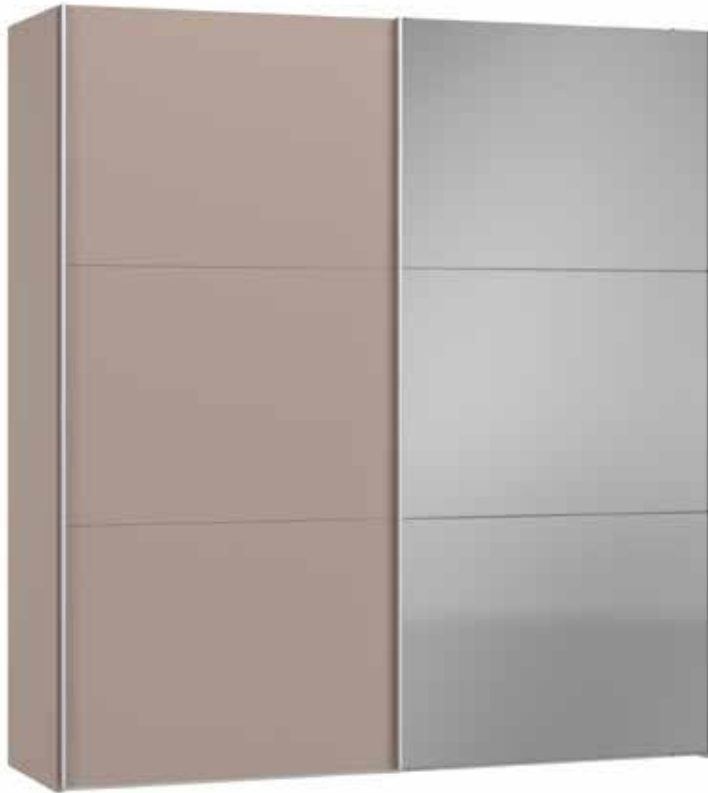

Front Nougat / Spiegel dunkel
Façade Nougat / Miroir foncé
Front Nougat / Dark mirror
Front Nougat / Spiegel donker

 Korpus Corps Body Romp	Cremeweiss Blanc crème Cream white Crèmewit	Novaschwarz Novanoir Novablack Novazwart	Premiumweiss Blanc premium Premium white Wit premium	Hellgrau matt Gris clair mat Light grey matt Grijs helder mat	Eichenstruktur Natur Structure chêne nature Oak structure natural Eikenstructuur natuur	Nougat Nougat Nougat Nougat
152,2 cm	6846 4731	6733 4831	6670 6331	6852 1431	6080 4031	6370 7431
202,2 cm	6846 4741	6733 4841	6670 6341	6852 1441	6080 4041	6370 7441
227,6 cm	6846 4745	6733 4845	6670 6345	6852 1445	6080 4045	6370 7445
252,8 cm	6846 4751	6733 4851	6670 6351	6852 1451	6080 4051	6370 7451
278,0 cm	6846 4755	6733 4855	6670 6355	6852 1455	6080 4055	6370 7455
303,1 cm	6846 4761	6733 4861	6670 6361	6852 1461	6080 4061	6370 7461
328,2 cm	6846 4765	6733 4865	6670 6365	6852 1465	6080 4065	6370 7465
378,5 cm	6846 4775	6733 4875	6670 6375	6852 1475	6080 4075	6370 7475

Im Preis inbegriffen: 1 Einlegeboden (16 mm) und 1 Kleiderstange pro Abteil
Inclus dans le prix: 1 rayon (16 mm) et 1 tringle à habits par compartiment
Included in the price: 1 shelf (16 mm) and 1 clothes rail per element
In de prijs inbegrepen: 1 plank (16 mm) en 1 kledingroede per vak