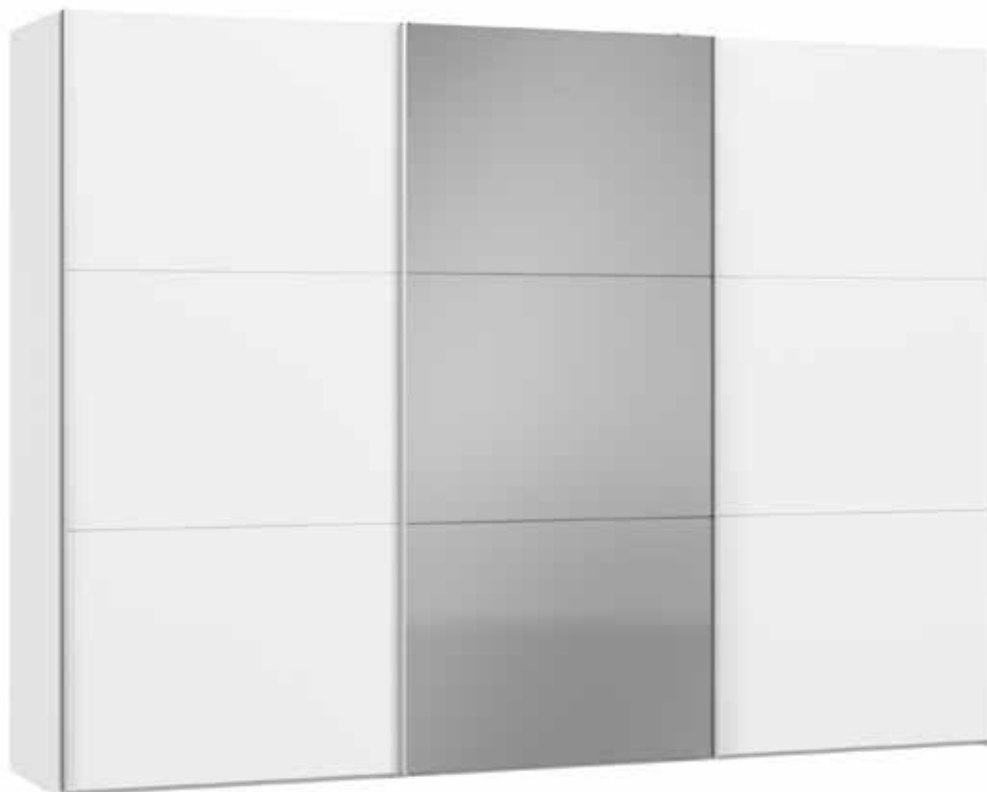

Front Glas Weiss / Spiegel dunkel
Façade Verre blanc / Miroir foncé
Front White glass / Dark mirror
Front Glas wit / Spiegel donker

 Korpus Corps Body Romp	Cremeweiss Blanc crème Cream white Crémewit	Novaschwarz Novanoir Novablack Novazwart	Premiumweiss Blanc premium Premium white Wit premium	Hellgrau matt Gris clair mat Light grey matt Grijs helder mat	Eichenstruktur Natur Structure chêne nature Oak structure natural Eikenstructuur natuur	Nougat Nougat Nougat Nougat
152,2 cm	6486 4031	6535 8831	6798 6931	6901 3131	6439 5231	6395 4431
202,2 cm	6486 4041	6535 8841	6798 6941	6901 3141	6439 5241	6395 4441
227,6 cm	6486 4045	6535 8845	6798 6945	6901 3145	6439 5245	6395 4445
252,8 cm	6486 4051	6535 8851	6798 6951	6901 3151	6439 5251	6395 4451
278,0 cm	6486 4055	6535 8855	6798 6955	6901 3155	6439 5255	6395 4455
303,1 cm	6486 4061	6535 8861	6798 6961	6901 3161	6439 5261	6395 4461
328,2 cm	6486 4065	6535 8865	6798 6965	6901 3165	6439 5265	6395 4465
378,5 cm	6486 4075	6535 8875	6798 6975	6901 3175	6439 5275	6395 4475

Im Preis inbegriffen: 1 Einlegeboden (16 mm) und 1 Kleiderstange pro Abteil
Inclus dans le prix: 1 rayon (16 mm) et 1 tringle à habits par compartiment
Included in the price: 1 shelf (16 mm) and 1 clothes rail per element
In de prijs inbegrepen: 1 plank (16 mm) en 1 kledingroede per vak