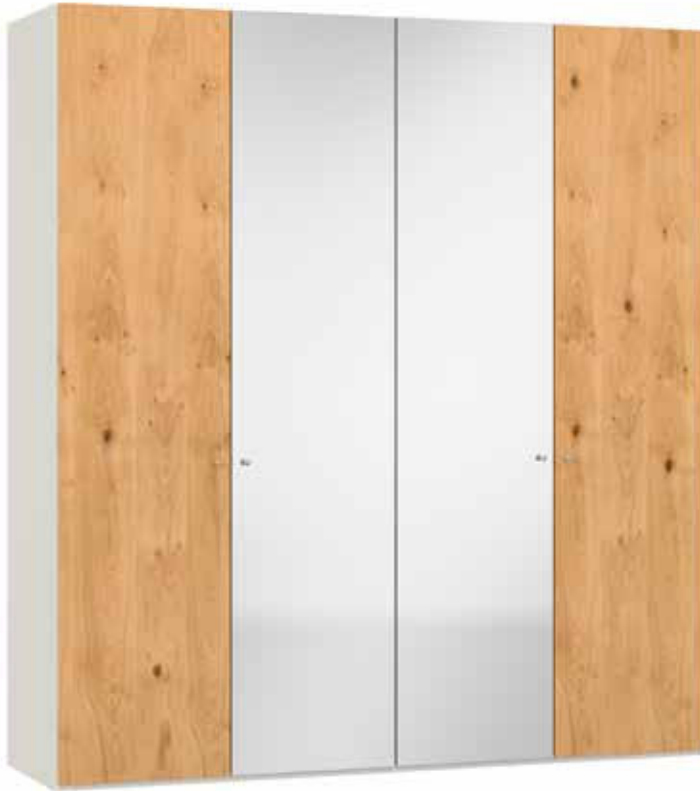

Front Eiche furniert / Spiegel
Façade Chêne plaqué / Miroir
Front Oak veneer / Mirror
Front Eiken fineer / Spiegel

Echtholzfurnier kann eine unterschiedliche Anzahl und Formen von natürlich gewachsenen Ästen und Verwachsungen aufweisen
Le nombre et la forme des courbures et noeuds naturels du placage en bois véritable peuvent varier
Real wood veneer can have a varying number of naturally grown gnarls and knots, which come in many different shapes and forms
Echt houten fineer kan een uiteenlopend aantal en vormen van op natuurlijke wijze gegroeide takken en vergroeiingen vertonen

	Korpus Corps Body Romp	Cremeweiss Blanc crème Cream white Crèmewit	Novaschwarz Novanoir Novablack Novazwart	Premiumweiss Blanc premium Premium white Wit premium	Hellgrau matt Gris clair mat Light grey matt Grijs helder mat	Nougat Nougat Nougat Nougat
	Spiegel Miroir Mirror Spiegel					
152,2 cm		3247 231	3445 031	3401 431	3100 131	3604 131
202,5 cm		3247 241	3445 041	3401 441	3100 141	3604 141
252,8 cm		3247 251	3445 051	3401 451	3100 151	3604 151
303,1 cm		3247 261	3445 061	3401 461	3100 161	3604 161

Im Preis inbegriffen: 1 Einlegeboden (16 mm) und 1 Kleiderstange pro Abteil
Inclus dans le prix: 1 rayon (16 mm) et 1 tringle à habits par compartiment
Included in the price: 1 shelf (16 mm) and 1 clothes rail per element
In de prijs inbegrepen: 1 plank (16 mm) en 1 kledingroede per vak