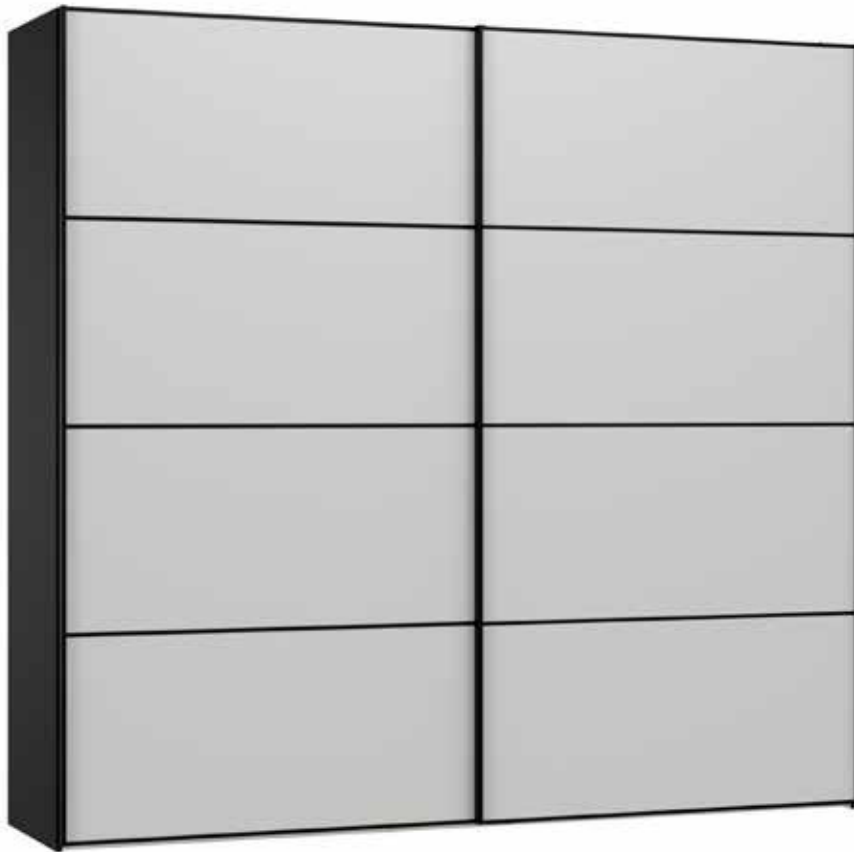

82 Front Hellgrau matt / Aufclippprofile und Dekorprofile schwarz matt
Façade Gris clair mat / Clips décoratifs et profils décoratifs noir mat
Front Light grey matt / Clip on profiles and decorative profiles black matt
Front Grijs helder mat / Opklikprofielen en decoratieve profielen zwart mat

	Korpus Corps Body Romp	Novaschwarz Novanoir Novablack Novazwart Premiumweiss Blanc premium Premium white Wit premium
202,2 cm	8423 0441	8516 4641
252,8 cm	8423 0451	8516 4651
303,1 cm	8423 0461	8516 4661

Im Preis inbegriffen: 1 Einlegeboden (16 mm) und 1 Kleiderstange pro Abteil
Inclus dans le prix: 1 rayon (16 mm) et 1 tringle à habits par compartiment
Included in the price: 1 shelf (16 mm) and 1 clothes rail per element
In de prijs inbegrepen: 1 plank (16 mm) en 1 kledingroede per vak