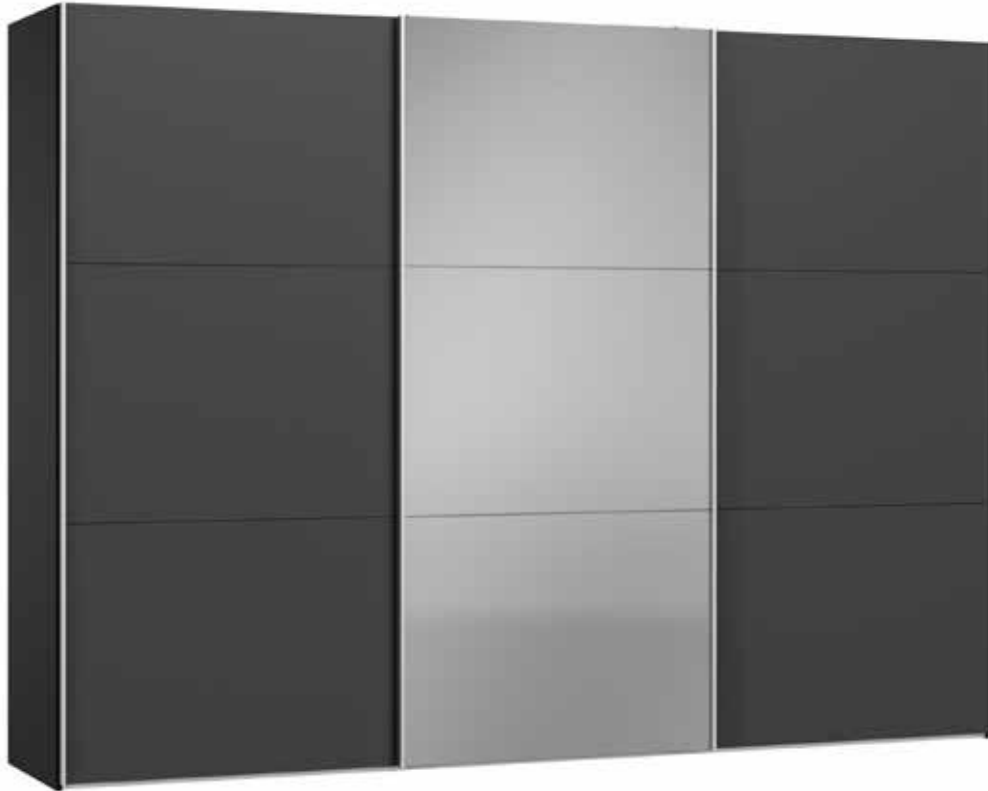

Front Anthrazit matt / Spiegel dunkel
Façade Anthracite mat / Miroir foncé
Front Anthracite matt / Dark mirror
Front Antraciet mat / Spiegel donker

	Korpus Corps Body Romp	Cremeweiss Blanc crème Cream white Crémewit	Novaschwarz Novanoir Novablack Novazwart	Premiumweiss Blanc premium Premium white Wit premium	Hellgrau matt Gris clair mat Light grey matt Grijs helder mat	Eichenstruktur Natur Structure chêne nature Oak structure natural Eikenstructuur natuur	Nougat Nougat Nougat Nougat
152,2 cm		6218 3431	6566 9631	6236 7931	6217 0631	6197 1131	6563 4831
202,2 cm		6218 3441	6566 9641	6236 7941	6217 0641	6197 1141	6563 4841
227,6 cm		6218 3445	6566 9645	6236 7945	6217 0645	6197 1145	6563 4845
252,8 cm		6218 3451	6566 9651	6236 7951	6217 0651	6197 1151	6563 4851
278,0 cm		6218 3455	6566 9655	6236 7955	6217 0655	6197 1155	6563 4855
303,1 cm		6218 3461	6566 9661	6236 7961	6217 0661	6197 1161	6563 4861
328,2 cm		6218 3465	6566 9665	6236 7965	6217 0665	6197 1165	6563 4865
378,5 cm		6218 3475	6566 9675	6236 7975	6217 0675	6197 1175	6563 4875

Im Preis inbegriffen: 1 Einlegeboden (16 mm) und 1 Kleiderstange pro Abteil
Inclus dans le prix: 1 rayon (16 mm) et 1 tringle à habits par compartiment
Included in the price: 1 shelf (16 mm) and 1 clothes rail per element
In de prijs inbegrepen: 1 plank (16 mm) en 1 kledingroede per vak