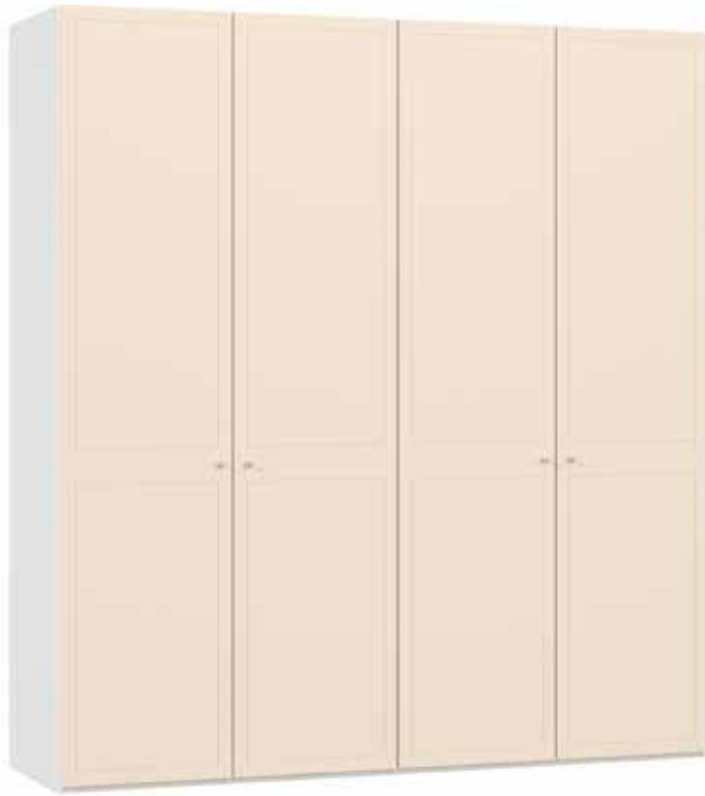

Front «Chalet Kaschmir» matt lackiert
Façade «Chalet Kaschmir» verni mat
Front «Chalet Kaschmir» matt lacquered
Front «Chalet Kaschmir» mat gelakt

 Korpus Corps Body Romp	Cremeweiss Blanc crème Cream white Crèmewit	Novaschwarz Novanoir Novablack Novazwart	Premiumweiss Blanc premium Premium white Wit premium	Eichenstruktur Natur Structure chêne nature Oak structure natural Elkenstructuur natuur	Nougat Nougat Nougat Nougat
 101,9 cm					
 152,2 cm	3109 621	3610 121	3618 621	3257 721	3455 821
 202,5 cm	3109 631	3610 131	3618 631	3257 731	3455 831
 252,8 cm	3109 641	3610 141	3618 641	3257 741	3455 841
 303,1 cm	3109 651	3610 151	3618 651	3257 751	3455 851
 303,1 cm	3109 661	3610 161	3618 661	3257 761	3455 861

Im Preis inbegriffen: 1 Einlegeboden (16 mm) und 1 Kleiderstange pro Abteil
Inclus dans le prix: 1 rayon (16 mm) et 1 tringle à habits par compartiment
Included in the price: 1 shelf (16 mm) and 1 clothes rail per element
In de prijs inbegrepen: 1 plank (16 mm) en 1 kledingroede per vak