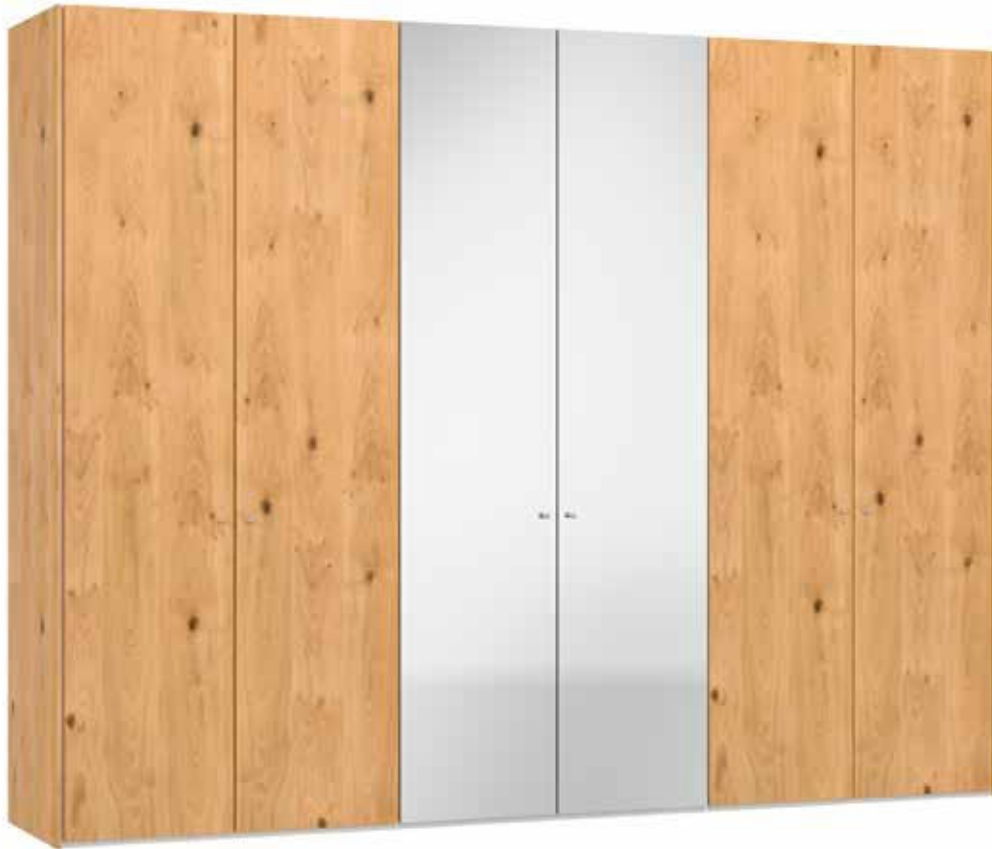

Front Eiche furniert / Spiegel
Façade Chêne plaqué / Miroir
Front Oak veneer / Mirror
Front Eiken fineer / Spiegel

Echtholzfurnier kann eine unterschiedliche Anzahl und Formen von natürlich gewachsenen Asten und Verwachsungen aufweisen
Le nombre et la forme des courbures et noeuds naturels du placage en bois véritable peuvent varier
Real wood veneer can have a varying number of naturally grown gnarls and knots, which come in many different shapes and forms
Echt houten fineer kan een uiteenlopend aantal en vormen van op natuurlijke wijze gegroeide takken en vergroeiingen vertonen

mit Aufdoppelung Eiche furniert
avec doublage chêne plaqué
with extra colored outside wall oak veneer
met verdubbelings zijwanden eiken fineer

	Korpus Corps Body Romp	Novaschwarz Novanoir Novablack Novazwart	Premiumweiss Blanc premium Premium white Wit premium
	Spiegel Miroir Mirror Spiegel		
	154,8 cm	4034 3631	4429 4131
	205,1 cm	4034 3641	4429 4141
	255,4 cm	4034 3651	4429 4151
	305,7 cm	4034 3661	4429 4161

Im Preis inbegriffen: 1 Einlegeboden (16 mm) und 1 Kleiderstange pro Abteil
Inclus dans le prix: 1 rayon (16 mm) et 1 tringle à habits par compartiment
Included in the price: 1 shelf (16 mm) and 1 clothes rail per element
In de prijs inbegrepen: 1 plank (16 mm) en 1 kledingroede per vak