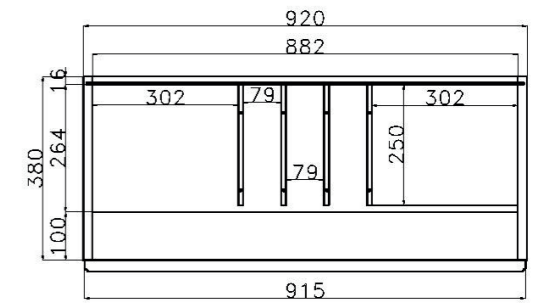

INNENEINTEILUNG  
SCHREIBFACH & BARFACH

Barfach  
Korpusbreite 92cm

Ansicht von vorn

Schreibfach –Korpusbreite 92cm

Ansicht von vorn

Ansicht von oben

Wehrsdorfer Werkstätten  
Möbel & Innenausbau GmbH & Co. KG  
Dresdener Str. 43  
02689 Sohland  
Germany  
[www.wehrsdorfer.de](http://www.wehrsdorfer.de)