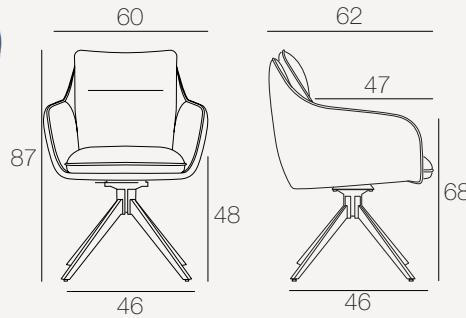

Möbel LETZ

Finden und Wohlfühlen

Typenplan

Belfast von Akante - Polsterstuhl beige/ mattschwarz

Wichtiger Hinweis für Sie

Etwaige Hinweise des Herstellers in dieser Produktinformation, die sich auf die Gewährleistung beziehen, haben für Sie keinerlei Bindungswirkung und können von Ihnen ignoriert werden. Ihre gesetzlichen Gewährleistungsrechte als Verbraucher uns gegenüber, als Ihrem Verkäufer, werden dadurch in keiner Weise berührt oder eingeschränkt. Sie können sich wegen aller Mängel jederzeit an uns wenden. Darüber hinaus gehende Herstellergarantien bleiben natürlich unberührt. Dieser Artikel wird hergestellt von Akante, Avenue de Flandre 45/1, 59290 Wasquehal, Frankreich

Möbel Letz GmbH
Am Gewerbepark 11
06895 Zahna-Elster

Tel.: 035383 - 6018 50

Fax.: 035383 - 6018 17

BELFAST[®]

Einheit: Zentimeter

REF :
CH138

Vorgestellte Version

CH138BM1

Kategorie

Stuhl

Nutzung

Innenraum

Modell

CH138 : Drehbarer Sitz

Verfügbare Abmessungen

CH138 : L60 x P62 x H87-48 cm

Hellgrau

Ockerfarbe

Terracotta

Gestell:

Mattschwarz lackierter Stahl

TECHNISCHE INFORMATIONEN

Sitz:

Drehbarer Sitz um 180 Grad mit rückdrehender Wirkung Bewegung
Dichte des Polsterschaums: 25kg/m³