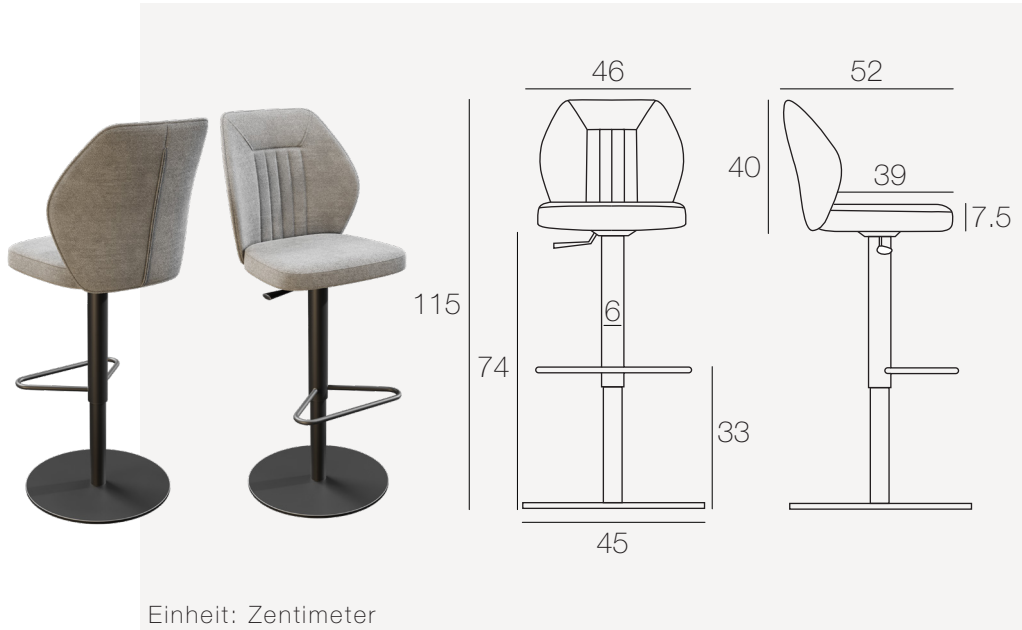

# BUDAPEST<sup>®</sup>

Einheit: Zentimeter

REF :  
CH052

**Vorgestellte Version**

CH052GCL

**Kategorie**

Stuhl

**Nutzung**

Innenraum

**Modell**

CH052 : Drehbarer Sitz

**Einzig erhältliche Maße**

CH052 : L46 x P52 x H90-115 /  
H55-80 cm

Produkt nur im 2er-Set erhältlich

**Sitzhöhe verstellbar von 55 bis 80 cm**

**Nettogewicht: 17 kg**

**Maximales Belastbarkeitsgewicht: 120 kg**