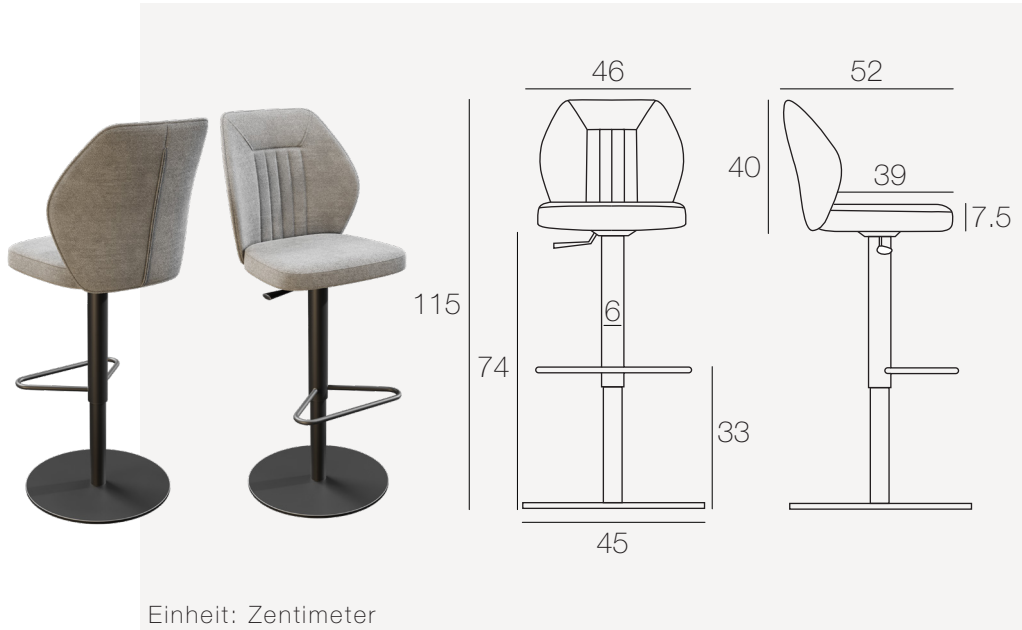

Möbel LETZ

Finden und Wohlfühlen

Typenplan

Budapest von Akante - Barstuhl mit Drehfunktion

Wichtiger Hinweis für Sie

Etwaige Hinweise des Herstellers in dieser Produktinformation, die sich auf die Gewährleistung beziehen, haben für Sie keinerlei Bindungswirkung und können von Ihnen ignoriert werden. Ihre gesetzlichen Gewährleistungsrechte als Verbraucher uns gegenüber, als Ihrem Verkäufer, werden dadurch in keiner Weise berührt oder eingeschränkt. Sie können sich wegen aller Mängel jederzeit an uns wenden. Darüber hinaus gehende Herstellergarantien bleiben natürlich unberührt. Dieser Artikel wird hergestellt von Akante, Avenue de Flandre 45/1, 59290 Wasquehal, Frankreich

Möbel Letz GmbH
Am Gewerbepark 11
06895 Zahna-Elster

Tel.: 035383 - 6018 50

Fax.: 035383 - 6018 17

BUDAPEST[®]

Einheit: Zentimeter

REF :
CH052

Vorgestellte Version

CH052GCL

Kategorie

Stuhl

Nutzung

Innenraum

Modell

CH052 : Drehbarer Sitz

Einzig erhältliche Maße

CH052 : L46 x P52 x H90-115 /
H55-80 cm

Mattschwarz lackierter Stahl

TECHNISCHE INFORMATIONEN

Sitz:

Drehbarer Sitz um 360 Grad

Dichte des Polsterschaums: 25kg/m³

Stoff:

Stoff aus 100% Polyester

Martindale: 60 000