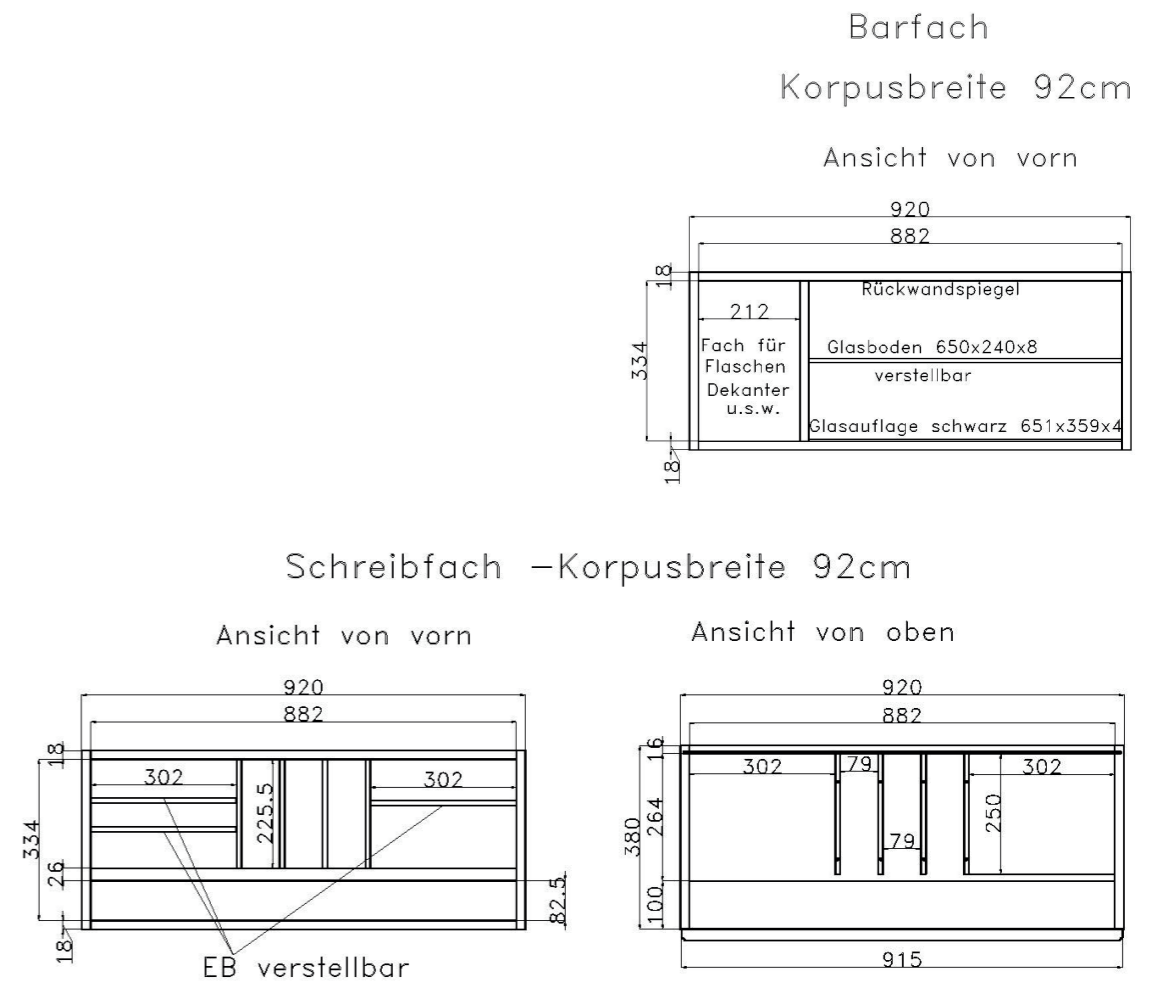

INNENEINTEILUNG
SCHREIBFACH & BARFACH