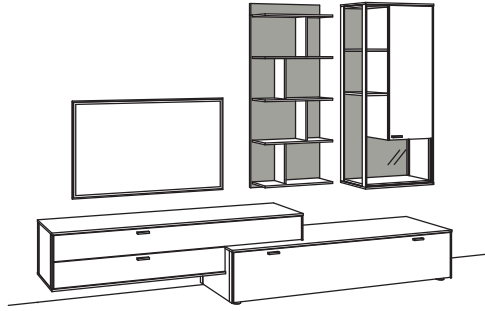

Kombination AD12-....

AD62-.... spiegelseitig zur Abbildung ()

B 303 cm
H 207 cm
T 53/43/33/24 cm

-0318 Eiche rustico hell/anthrazit matt

Kombination bestehend aus:

1x Hängeaufsatz	S723-0303
1x Lowboard	S718-0303
1x Paneel	S787-0318
1x Hängetype , rechts angeschlagen	S745-0318