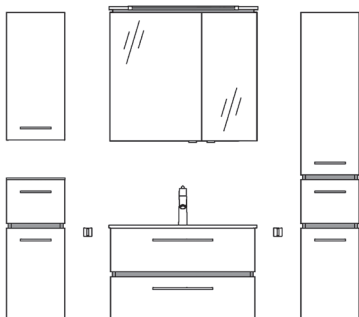

ANGEBOT 3

- Korpus und Kranz: **Oxid Dunkelgrau-Nachbildung, quer**
- Front: **Oxid Dunkelgrau-Nachbildung, quer**
- Akzentfuge: **Oxid Dunkelgrau-Nachbildung, quer**

bestehend aus:

1 x W01013M7940, 1 x BME013M81001, 1 x SEKE0058040*

* **Achtung:** Benötigt Stromzufuhr.

B 81,0, ca. H 203, T 46,0 cm

Gegen Aufpreis:

1 x HLW01323340 Hänge-Beimöbel, B 32,0, H 168,5, T 33,0 cm

1 x ULL55323340 Hänge-Beimöbel, B 32,0, H 78,7, T 33,0 cm

1 x OKT07321740 Hänge-Beimöbel, B 32,0, H 70,0, T 17,0 cm

1 x EHM-23-C Waschtischarmatur

1 x HHWE2-325 Handtuchhalter