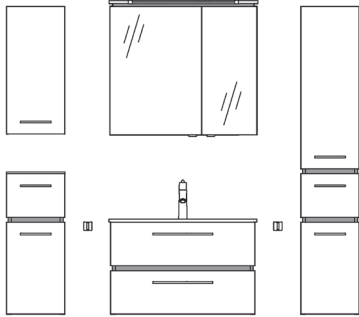

Vorschläge zum Vorzugspreis

(Zubehör siehe Seite 15)

Best.-Nr. / Maße
Beschreibung

ANGEBOT 3

- Korpus und Kranz: **Weiß Glanz**
- Front: **Schneeweiß Glanz**
- Akzentfuge: **Oxid Dunkelgrau-Nachbildung, quer**

bestehend aus:

1 x W01013M7926, 1 x BME013M81001, 1 x SEKE0058026*

* **Achtung:** Benötigt Stromzufuhr.

B 81,0, ca. H 203, T 46,0 cm

Gegen Aufpreis:

1 x HLW01323326 Hänge-Beimöbel, B 32,0, H 168,5, T 33,0 cm

1 x ULL55323326 Hänge-Beimöbel, B 32,0, H 78,7, T 33,0 cm

1 x OKT07321726 Hänge-Beimöbel, B 32,0, H 70,0, T 17,0 cm

1 x EHM-23-C Waschtischarmatur

1 x HHWE2-325 Handtuchhalter