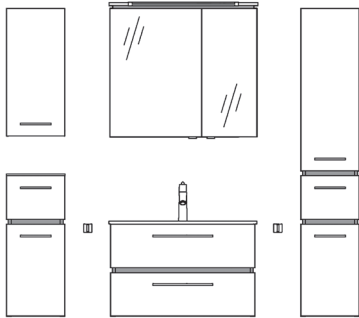

ANGEBOT 3

- Korpus und Kranz: **Riviera Eiche-Nachbildung, quer**
- Front: **Riviera Eiche-Nachbildung, quer**
- Akzentfuge: **Oxid Dunkelgrau-Nachbildung, quer**

bestehend aus:

1 x W01013M7904, 1 x BME013M81001, 1 x SEKE0058004*

* **Achtung:** Benötigt Stromzufuhr.

B 81,0, ca. H 203, T 46,0 cm

Gegen Aufpreis:

1 x HLW01323304 Hänge-Beimöbel, B 32,0, H 168,5, T 33,0 cm

1 x ULL55323304 Hänge-Beimöbel, B 32,0, H 78,7, T 33,0 cm

1 x OKT07321704 Hänge-Beimöbel, B 32,0, H 70,0, T 17,0 cm

1 x EHM-23-C Waschtischarmatur

1 x HHWE2-325 Handtuchhalter