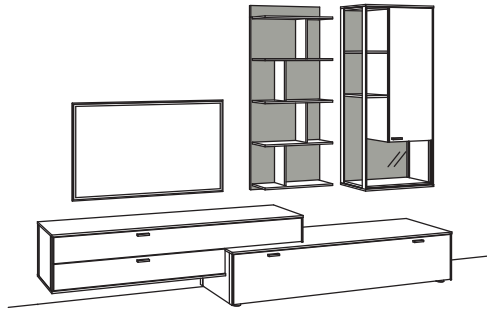

Kombination AD12-....

AD62-.... spiegelseitig zur Abbildung ()

B 303 cm
H 207 cm
T 53/43/33/24 cm

-0318 Eiche rustico hell/anthrazit matt

Kombination bestehend aus:

1x Hängeaufsatz	S723-0303
1x Lowboard	S718-0303
1x Paneel	S787-0318
1x Hängetype , rechts angeschlagen	S745-0318