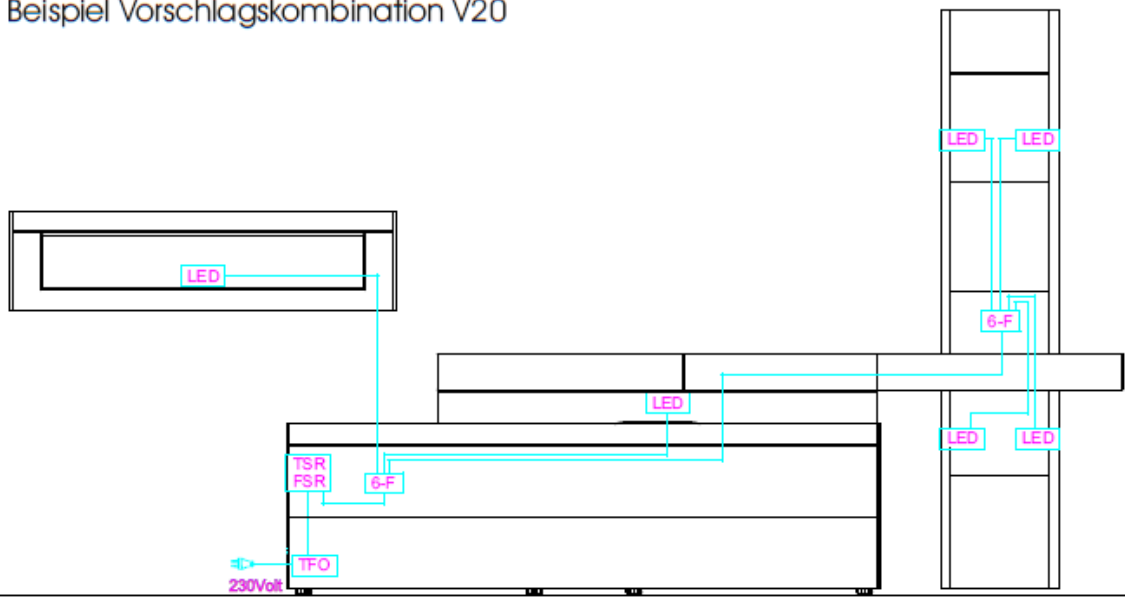

Maße in cm

B 170

B 137

H 160

B 66

Typen-Nr.

9813

9814

9823

9624

Standard-Verkabelungsschema

Beispiel Vorschlagskombination V20

Montageanleitung:

LED LED-Stripe / Spot	TFO Trafo mit Zuleitung	TSR Touchschalter
6-F 6-Fach Stecker	VLG Verlängerungskabel	oder
		FSR Funkschalter (optional)