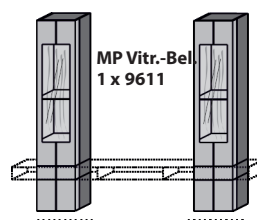

MP Vitr.-Bel.
1 x 9611

Maße in cm B 36 H 160 T 36

Maße in cm B 36 H 160 T 36

Typen-Nr. 9041 li.

9042 re.

9045 li.

9046 re.

Standelement li.
Korpus Eiche anthrazit
Rückwand Riffeiche
1 Holz-/ Glastür / 1 Holztür
4 Holzböden
4 Holz-/ 2 Glaseinlegeböden

Standelement re.
Korpus Eiche anthrazit
Rückwand Riffeiche
1 Holz-/ Glastür / 1 Holztür
4 Holzböden
4 Holz-/ 2 Glaseinlegeböden

MP Vitr.-Bel.
1 x 9612

MP Vitr.-Bel.
1 x 9612

Maße in cm

B 63 H 206 T 39

B 63 H 206 T 39

Typen-Nr.

0063 li.

0064 re.

Highboard
Korpus Eiche anthrazit
Rückwand Riffeiche
1 Holzklappe mit Glasausschnitt
1 Holzklappe
1 Schubkasten
2 Holzböden

Sideboard
Korpus Eiche anthrazit
Rückwand Riffeiche
1 Holztür
1 Holzschubkasten
1 Holzklappe mit Glas
1 Holzeinlegeboden
1 Holzboden

Füße
Metall anthrazit
Für Typen:
3213 3214
4183

MP Vitr.-Bel.
1 x 9814

MP Vitr.-Bel.
1 x 9821