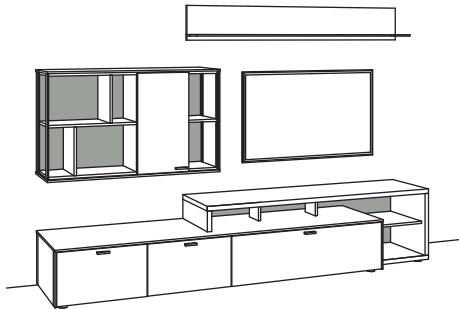

**Zusatz-ausstattung, wahlweise:**

1x Kabeldurchlass, Lowboard	S781-0000
1x Kabelblende mit TV-Wandhalterung	S098-0326
1x Infrarot-Repeater	S089-0026

**Kombination AD02-....**

**AD52-....** spiegelseitig zur Abbildung