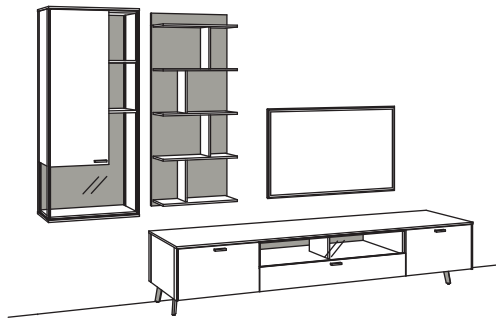

Kombination AD11-....

AD61-.... spiegelseitig zur Abbildung

B 323 cm
H 207 cm
T 53/33/24 cm

-0318 Eiche rustico hell/anthrazit matt

Kombination bestehend aus:

1x Hängetype Andra-living, links angeschlagen	S744-0318
1x Lowboard Andra-living	S719-0318
1x Untergestell Andra-living, Metall	S780-1813
1x Paneel Andra-living	S787-0318

BELEUCHTUNGS-PAKET:

Komplette Beleuchtung inkl. Trafo, Verlängerung u. Funkdimmer **SWB1-0000**

BELEUCHTUNG für Einzelbestellungen:

1x 4er Set LED-Beleuchtung, Hängetype	S790-0004
1x 8er Set LED-Beleuchtung, Paneel	S790-0008
1x 2er Set LED-Beleuchtung, Lowboard	S790-0002
1x Untergestellbeleuchtung, Lowboard	S793-0003
2x Trafo à	S795-0000
2x Extra Verlängerung Andra-living à	S796-0000
1x Funkdimmer-Set	S094-0026

Zusatzausstattung, wahlweise:

1x Kabeldurchlass, Lowboard	S781-0000
1x Kabelblende mit TV-Wandhalterung	S098-0326
1x Infrarot-Repeater	S089-0026