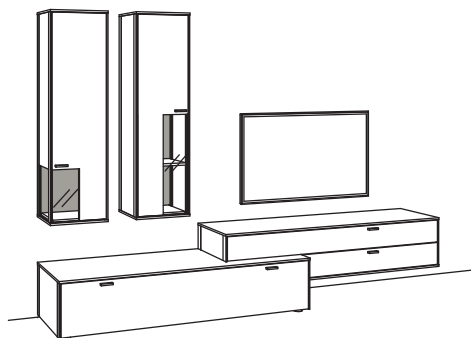

**Zusatzausstattung, wahlweise:**

1x Kabeldurchlass, Hängeaufsatz	S781-0000
1x Kabelblende mit TV-Wandhalterung	S098-0326
1x Infrarot-Repeater	S089-0026

**Kombination AD13-....**

**AD63-....** spiegelseitig zur Abbildung