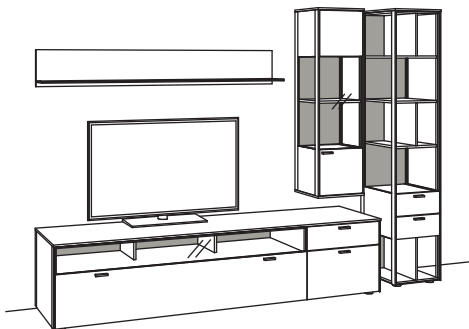

**Zusatz-ausstattung, wahlweise:**

1x Kabeldurchlass, Lowboard	S781-0000
1x Kabelblende mit TV-Wandhalterung	S098-0326
1x Infrarot-Repeater	S089-0026

**Kombination AD03-....**

**AD53-....** spiegelseitig zur Abbildung