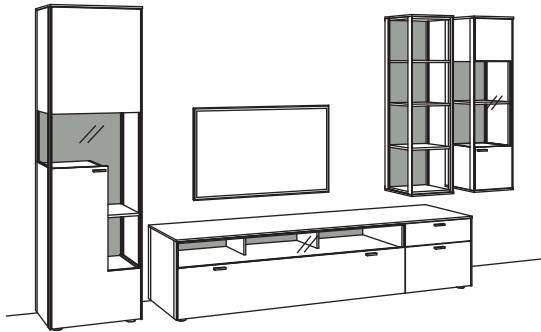

**AD58-....** spiegelseitig zur Abbildung

B 383 cm  
H 207 cm  
T 53/43/33 cm

-0318 Eiche rustico hell/anthrazit matt

Kombination bestehend aus:

1x Vitrine Andra-living, links angeschlagen	S760-0318
1x Lowboard Andra-living	S717-0318
1x Hängeregal Andra-living, offen	S722-0318
1x Hängetype Andra-living, rechts angeschlagen	S721-0318