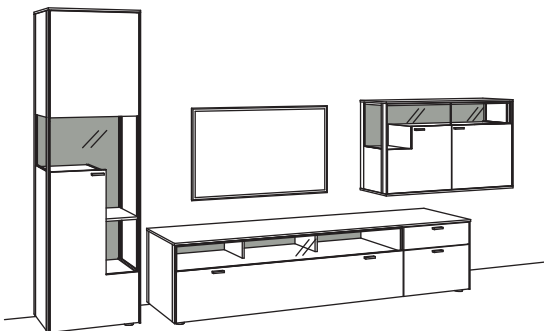

**Zusatzausstattung, wahlweise:**

1x	Kabeldurchlass, Lowboard	S781-0000
1x	Kabelblende mit TV-Wandhalterung	S098-0326
1x	Infrarot-Repeater	S089-0026

**Kombination AD06-....**

**AD56-....** spiegelseitig zur Abbildung