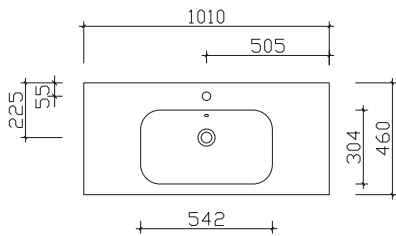

## Mineralmarmor-Waschtische

Breite 610 mm

MMWT 73-610

Breite 810 mm

MMWT 73-810

Breite 1010 mm

MMWT 73-1010

Breite 1210 mm