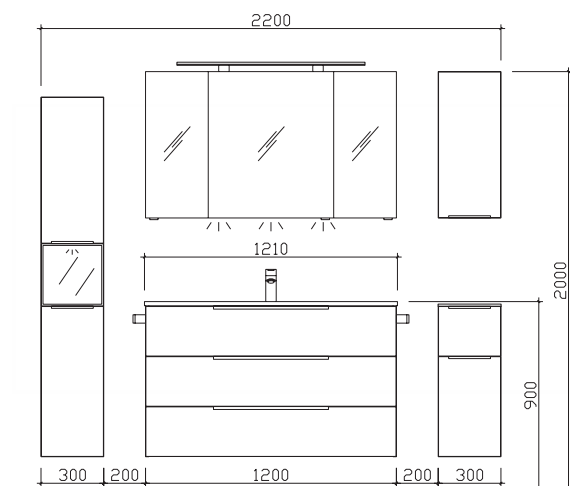

SERIE 6110

Kunde:

Block:

Maß in mm:

300/1210/300/600

Energieeffizienzangaben siehe Typenplan

Front: Polar Pinie quer NB
Korpusfarbe: Polar Pinie quer NB
Akzentfarbe: /
Korpusausführung: Comfort E
Schubkasten: Metallzarge mit Softeinzug
WT-Plattenfarbe: /
Stollenfarbe: /
Griff/Knopf: H3
Montage: wandhängend
Archiv-Nr.: 1-6110-R2-1

Comfort E

Pos.	Stk.	Artikel-Nr. / Anschlag	Beschreibung	Comfort E
1	1	BME013M12101	Mineralmarmor-Waschtisch weiß	
2	1	W05015G12	Waschtischunterschrank 3 Auszüge	
3	1	SEAES3012	Spiegelschrank 3-türig ohne Beleuchtung	
4	1	ZWP00265E	LEDplus-fähige Zusatzbeleuchtung für Waschplatz	
5	1	ZALBCF90E	Aufsatzleuchte LEDplus-fähig zu Spiegelschrank	
6	1	ZCS005E	LEDplus Sensorschalter	
7	1	OKT013017	L/R Hängeschrank 1 Drehtür	
8	1	UGL513033	L/R Unterschrank 1 Auszug, 1 Drehtür inkl. Abdeckplatte	
9	1	HLT043033	L/R Vitrinen-Hochschrank 2 Drehtüren inkl. LED-Spot mit Glastür	
10	1	ZCS006E	LEDplus Sensorschalter	
11	1	ZDVSPSG2	Griffset für Spiegelschränke Schwarz	
12	1	ZDVROS02	Überlaufrosette Schwarz	
13	2	ZHH00832	Handtuchhalter Schwarz Matt zur Korpusmontage	
14	1	ZEHM37	Einhebelmischer Schwarz Matt