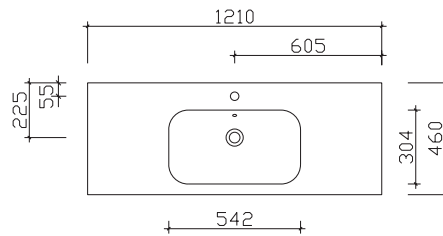

Breite 1210 mm

BME013M12101