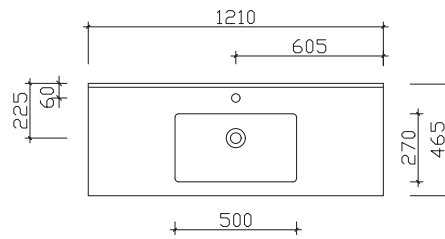

Breite 1210 mm

BME003S12001