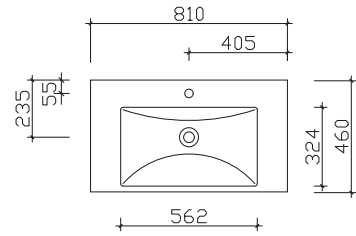

## Mineralmarmor-Waschtische

Breite 610 mm

MMWT 73-610

Breite 810 mm

MMWT 73-810

Breite 1010 mm

MMWT 73-1010

Breite 1210 mm

BME013M12101

Breite 1210 mm

MMDWT 73-1210

Glas-Waschtische

Breite 610 mm

BME015G61003

Breite 810 mm

BME015G81003

## Keramikwaschtische

Breite 610 mm

BME003S60001

Breite 810 mm

BME003S80001

Breite 1010 mm

BME003S10001

Breite 1210 mm