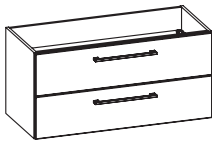

### Waschtischunterschrank

2 Drehtüren

Höhe	Breite	Tiefe	Artikel-Nr.	Aufteilung Breite
480	1000	450	6110-WTUS 07	

**Waschtischunterschrank**  
2 Auszüge, inkl. Raumsparsiphon

Höhe	Breite	Tiefe	Artikel-Nr.	Aufteilung Höhe
480	1000	450	6110-WTUSL 03	