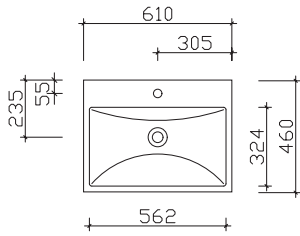

## Mineralmarmor-Waschtische

Breite 610 mm

MMWT 73-610

Breite 810 mm

MMWT 73-810

Breite 1010 mm

MMWT 73-1010

Breite 1210 mm

BME013M12101

Breite 1210 mm

MMDWT 73-1210

Glas-Waschtische

Breite 610 mm

BME015G61003

Breite 810 mm

BME015G81003

## Keramikwaschtische

Breite 610 mm

BME003S60001

Breite 810 mm

BME003S80001

Breite 1010 mm

BME003S10001

Breite 1210 mm