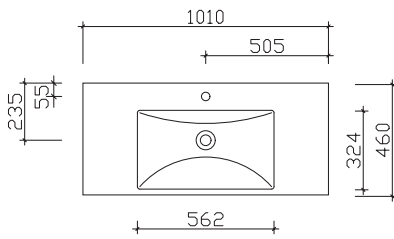

Breite 1010 mm

BME015G10103