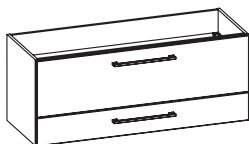

Waschtischunterschrank

2 Auszüge, inkl. Raumsparsiphon

Höhe	Breite	Tiefe	Artikel-Nr.	Aufteilung Höhe
480	1200	450	W06015G12