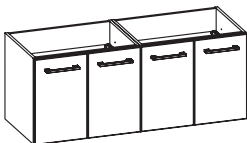

Waschtischunterschrank

4 Drehtüren

Höhe	Breite	Tiefe	Artikel-Nr.	Aufteilung Breite
480	1200	450	6110-WTUS 08	300/300/300/300