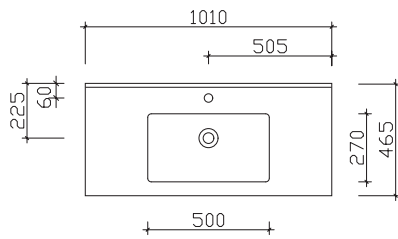

## Keramikwaschtische

Breite 610 mm

BME003S60001

Breite 810 mm

BME003S80001

Breite 1010 mm

BME003S10001

Breite 1210 mm