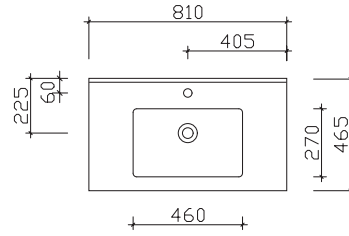

## Keramikwaschtische

Breite 610 mm

BME003S60001

Breite 810 mm

BME003S80001

Breite 1010 mm

BME003S10001

Breite 1210 mm