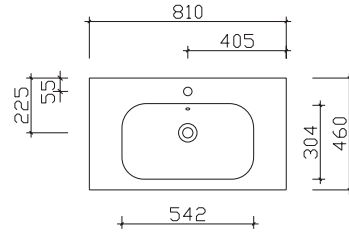

## Mineralmarmor-Waschtische

Breite 610 mm

MMWT 73-610

Breite 810 mm

MMWT 73-810

Breite 1010 mm

MMWT 73-1010

Breite 1210 mm

BME013M12101

Breite 1210 mm

MMDWT 73-1210

Glas-Waschtische

Breite 610 mm

BME015G61003

Breite 810 mm

BME015G81003