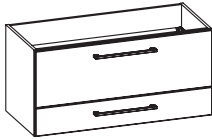

Waschtischunterschrank
2 Auszüge, inkl. Raumsparsiphon