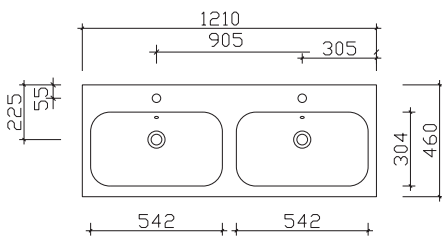

Breite 1210 mm

MMDWT 73-1210