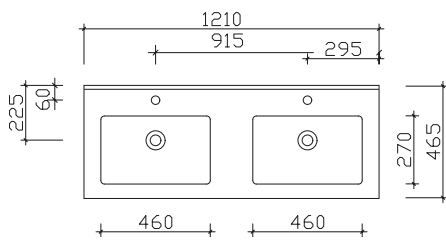

Breite 1210 mm

BMD003S12001