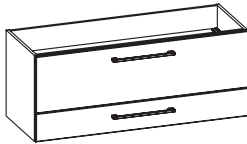

Waschtischunterschrank
2 Auszüge, inkl. Raumsparsiphon

Höhe	Breite	Tiefe	Artikel-Nr.	Aufteilung Höhe
480	1200	450	6110-WTUSL 04