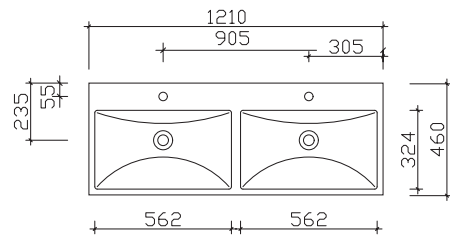

## Mineralmarmor-Waschtische

Breite 610 mm

MMWT 73-610

Breite 810 mm

MMWT 73-810

Breite 1010 mm

MMWT 73-1010

Breite 1210 mm

BME013M12101

Breite 1210 mm

MMDWT 73-1210

Glas-Waschtische

Breite 610 mm

BME015G61003

Breite 810 mm

BME015G81003

## Keramikwaschtische

Breite 610 mm

BME003S60001

Breite 810 mm

BME003S80001

Breite 1010 mm

BME003S10001

Breite 1210 mm