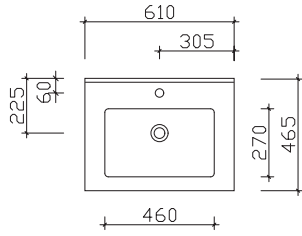

## Mineralmarmor-Waschtische

Breite 610 mm

MMWT 73-610

Breite 810 mm

MMWT 73-810

Breite 1010 mm

MMWT 73-1010

Breite 1210 mm

Breite 1010 mm

BME015G10103

Breite 1210 mm

BMD015G12103

## Keramikwaschtische

Breite 610 mm

BME003S60001

Breite 810 mm

BME003S80001

Breite 1010 mm

BME003S10001

Breite 1210 mm