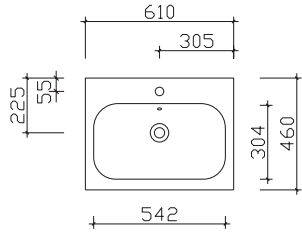

## Mineralmarmor-Waschtische

Breite 610 mm

MMWT 73-610

Breite 810 mm

MMWT 73-810

Breite 1010 mm

MMWT 73-1010

Breite 1210 mm