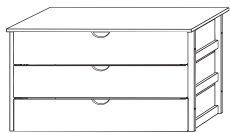

1014428

**T-Einteilung**

bestehend aus: Mittelwand, 1 breiter  
und 3 schmale Einlegeböden, 1 Kleider-  
stange

120

1014322

**Schubkastenmodul mit Holzfronten**

Höhe: 67 cm

120