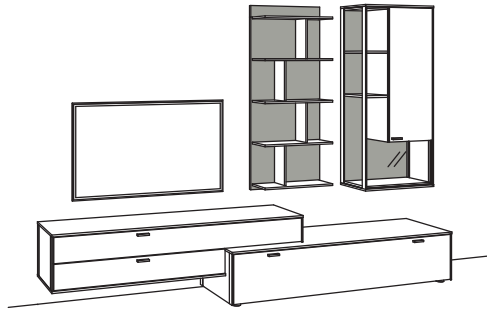

Kombination AD12-....

AD62-.... spiegelseitig zur Abbildung ()

B 303 cm
H 207 cm
T 53/43/33/24 cm

-0318 Eiche rustico hell/anthrazit matt

Kombination bestehend aus:

1x Hängeaufsatz	S723-0303
1x Lowboard	S718-0303
1x Paneel	S787-0318
1x Hängetype , rechts angeschlagen	S745-0318