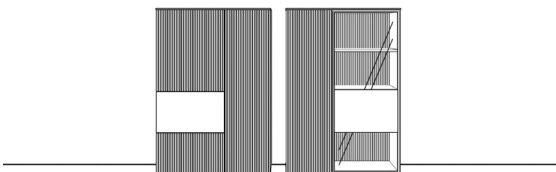

Vorschlag 6

Anzahl	Art.-Nr.	Bezeichnung		
2	22315	Holzabdeckblatt, 10 mm, 100B 45T	à	à
1	95065	Korpus, 1 Tür gestiftet, 4R 60B 45T		
2	92641	Korpus, 1 Tür, 4R 40B 45T	à	à
2	7434	MP Rillenstruktur senkrecht, 4R 40B	à	à
1	7430	MP Rillenstruktur senkrecht, 2R 60B		
1	7424	MP Rillenstruktur senkrecht, 1R 60B		
1	95075	Korpus, 1 Alurahmentür mit Blende, 1 Glaseinlegeboden, 4R 60B 45T		
1	91473	Rückwand mit Rillenstruktur, 2R 60B		
1	91471	Rückwand mit Rillenstruktur, 1R 60B		

Breite: 220 cm
Höhe: 146,8 cm
Tiefe: 45 cm

Zubehör:				
2	77123	Beleuchtung "Lubia", bis 4R	à	à
1	77001	Beleuchtungssteuerungspaket für 1 Stellplatz