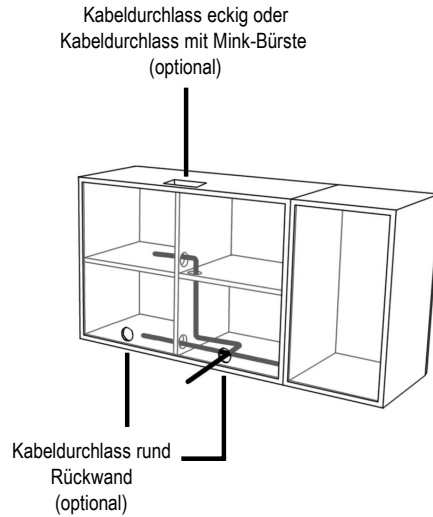

AMAYA - das System

- 8 Höhen, 9 Breiten, 2 Tiefen (siehe technische Hinweise)
- die Korpusse sind innen wie außen komplett lackiert bzw. furniert
- stumpf verleimter Korpus
- die Fronten sind vorschlagend
- Blende bei Alurahmentüren immer in Rahmenfarbe
- Standversion mit Drehfuß oder Doppelfuß oder hängend
- 3 verschiedene Abdeckblattvarianten:
 - 10 mm lackiert oder furniert sowie
 - 6 mm Glas lackiert oder gefrostet lackiert
- Griffvariante: Pushbeschlag

AMAYA - die Furnierung

Fronten bis zu einer Höhe von 3 Rastern sind serienmäßig waagrecht furniert, höhere Fronten werden senkrecht furniert.

AMAYA - Technische Hinweise

Höhen		Tiefen								
Raster	Korpushöhe in cm zzgl. Drehfüße (1,8 cm) + Abdeckblatt (0,6 / 1,0 cm)	35-er	45-er							
5,5	= 198	Korpus	32,6 cm	42,6 cm						
4	= 144	Einlegeboden	30,0 cm	40,0 cm						
3,5	= 126	Einlegeboden hinter Klappe	24,0 cm	34,0 cm						
3	= 108	Glas-Einlegeboden	29,5 cm	39,5 cm						
2,5	= 90	Lichte Tiefe	30,6 cm	40,6 cm						
2	= 72	Abdeckblatt	35,0 cm	45,0 cm						
1,5	= 54									
1	= 36 (Unterteil)									
Standardfuß 1,8 cm										
Breiten		40	50	60	80	100	120	140	160	180
Außenmaß	40,0 cm	50,0 cm	60,0 cm	80,0 cm	100,0 cm	120,0 cm	140,0 cm	160,0 cm	160,0 cm	160,0 cm
Innenmaß	36,2 cm	46,2 cm	56,2 cm	76,2 cm	96,2 cm	116,2 cm	-	-	-	-
bei Mittelseite	-	-	-	-	2x 46,2 cm	2x 56,2 cm	2x 66,2 cm	2x 76,2 cm	2x 86,2 cm	2x 86,2 cm
Maximale Länge Abdeckblatt 1,0 cm:				320 cm						
Maximale Länge Glasabdeckblatt 0,6 cm:				300 cm						

Kabelmanagement für Medienelemente

Einzelement

Kabel kann hinter dem verkürzten untersten Schubkasten geführt werden.

Seitenansicht

Die Verkabelung der Geräte erfolgt im hinteren unteren Korpusbereich. Sämtliche Kabeldurchlässe im Korpus sind standardmäßig vorhanden. Kabeldurchlässe nach außen sind optional zusätzlich bestellbar.