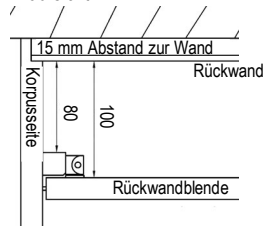

Art.-Nr. 27841

Draufsicht

Korpusausschnitt hinter Panel

Art.-Nr. 27836

für Glas- oder Keramikabdeckblatt: **Art.-Nr. 27848**

Infrarot-Repeater für alle gängigen Fernbedienungen

Montage im Panel: **Art.-Nr. 27776**

Mit Standfuß: **Art.-Nr. 27777**

bis zu 3 Sender

Blend-Manschette

für Kombinationen mit Mink-Bürste

unter wandhängenden TV-Geräten zur Abdeckung der Kabel

B/H/T: 18/12/5 cm

Art.-Nr. 27847

TV-Halterung zur Wandmontage

nach "VESA"-Norm

starre Halterung

- neigbar

Art.-Nr.

27746

max. Größe und Belastung des Fernsehers: 40 - 100 Zoll, max. 45 kg

schwenkbare Halterung

- nach vorne ausziehbar

Art.-Nr.

27747

max. Größe und Belastung des Fernsehers: 40 - 65 Zoll, max. 45 kg