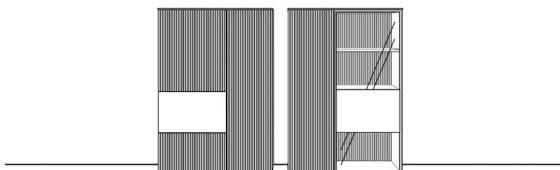

Vorschlag 6

Anzahl	Art.-Nr.	Bezeichnung		
2	22315	Holzabdeckblatt, 10 mm, 100B 45T	à	à
1	95065	Korpus, 1 Tür gestiftet, 4R 60B 45T		
2	92641	Korpus, 1 Tür, 4R 40B 45T	à	à
2	7434	MP Rillenstruktur senkrecht, 4R 40B	à	à
1	7430	MP Rillenstruktur senkrecht, 2R 60B		
1	7424	MP Rillenstruktur senkrecht, 1R 60B		
1	95075	Korpus, 1 Alurahmentür mit Blende, 1 Glaseinlegeboden, 4R 60B 45T		
1	91473	Rückwand mit Rillenstruktur, 2R 60B		
1	91471	Rückwand mit Rillenstruktur, 1R 60B		

Breite: 220 cm
Höhe: 146,8 cm
Tiefe: 45 cm

Zubehör:				
2	77123	Beleuchtung "Lubia", bis 4R	à	à
1	77001	Beleuchtungssteuerungspaket für 1 Stellplatz