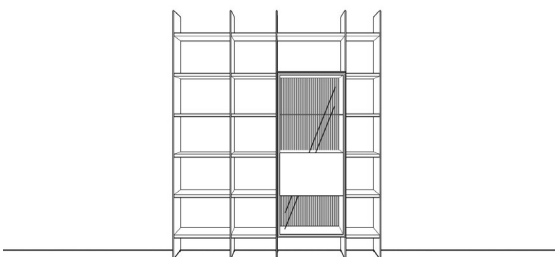

Vorschlag 14

Anzahl	Art.-Nr.	Bezeichnung		
5	32115	Wange, 10 mm, 6R 35T	à	à
6	33102	Boden, 26 mm, 50B 35T	à	à
6	33101	Boden, 26 mm, 40B 35T	à	à
1	33103	Boden, 26 mm, 60B 35T		
6	33100	Boden, 26 mm, 30B 35T	à	à
1	95075	Korpus, 1 Alurahmentür mit Blende, Klarglas, 1 Glaseinlegeboden, 4R 60B 45T		
1	22314	Holzabdeckblatt, 10 mm, 60B 45T		
1	91473	Rückwand mit Rillenstruktur, 2R 60B		
1	91471	Rückwand mit Rillenstruktur, 1R 60B		

Breite: 185 cm
Höhe: 220,5 cm
Tiefe: 35/45 cm

Zubehör:				
2	77123	Beleuchtung "Lubia", bis 4R	à	à
1	77001	Beleuchtungssteuerungspaket für 1 Stellplatz