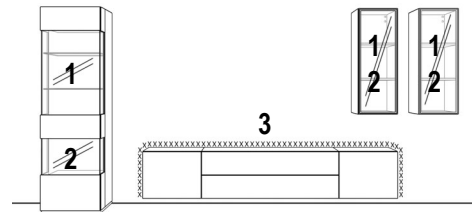

- 1 Stellplatz **Art.-Nr. 77001**
- 2 Stellplätze **Art.-Nr. 77002**
- 3 Stellplätze **Art.-Nr. 77003**
- 4 Stellplätze **Art.-Nr. 77004**

Funktionen:

- An/Aus - Schalter
- Dimmfunktion hell/dunkel
- verstellbare Lichtfarbe warm oder kalt
- Einzel- oder Gruppenschaltung
- Smart Home fähig mittels ZigBee-Signal
  (Bridge muss bauseits besorgt werden)

Diese Pakete enthalten die komplette Steuerung der Beleuchtung für bis zu vier Stellplätze mit Funkfernbedienung.

Bitte bestellen Sie je nach Stellplätzen das passende Paket.

Es handelt sich um verschiedene Stellplätze, wenn ein Element nicht mit dem anderen verbunden ist.

Wenn zwei Korpusse unter Putz miteinander verkabelt sind, wie z.B. Stellplatz 3 mit 4, dann handelt es sich nur um einen Stellplatz.

Sie haben die Möglichkeit zur Einzel- oder Gruppenschaltung der Beleuchtung.

Hier sehen Sie mehrere Beispiele für die Schaltung der Kanäle. Pro Kanal können 6 Leuchten geschaltet werden.