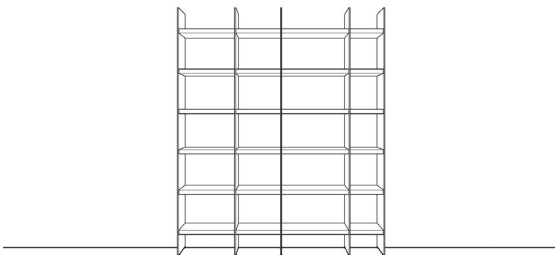

Vorschlag 13

Anzahl	Art.-Nr.	Bezeichnung		
5	32115	Wange, 10 mm, 6R 35T	à	à
6	33102	Boden, 26 mm, 50B 35T	à	à
6	33101	Boden, 26 mm, 40B 35T	à	à
6	33103	Boden, 26 mm, 60B 35T	à	à
6	33100	Boden, 26 mm, 30B 35T	à	à

Breite: 185 cm
Höhe: 220,5 cm
Tiefe: 35 cm