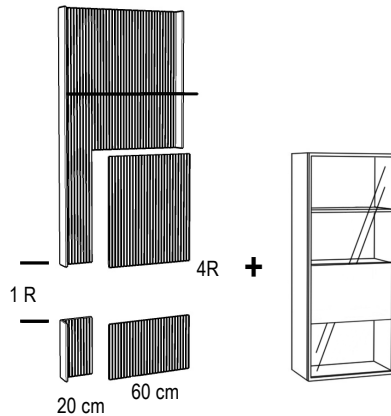

Tiefe	Breite	80 cm
	Art.-Nr.	95124 li
	Art.-Nr.	95125 re

35 cm

45 cm	Art.-Nr.	95126 li
	Art.-Nr.	95127 re

Beleuchtungsset bestehend aus:
eingelassene Beleuchtung "Lubia" in
seitliche Paneelblenden links und rechts,
sowie einseitig im Korpus, EEK:F

Art.-Nr. 77274

Abb. rechts, Ausschnitt und Türanschlag rechts

Bitte den Trafo (30 Watt) und die Fernbedienung zusätzlich bestellen, siehe Zubehör.