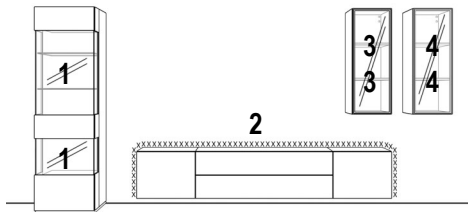

- 1 Stellplatz **Art.-Nr. 77001**
- 2 Stellplätze **Art.-Nr. 77002**
- 3 Stellplätze **Art.-Nr. 77003**
- 4 Stellplätze **Art.-Nr. 77004**

Funktionen:

- An/Aus - Schalter
- Dimmfunktion hell/dunkel
- verstellbare Lichtfarbe warm oder kalt
- Einzel- oder Gruppenschaltung
- Smart Home fähig mittels ZigBee-Signal
  (Bridge muss bauseits besorgt werden)

Diese Pakete enthalten die komplette Steuerung der Beleuchtung für bis zu vier Stellplätze mit Funkfernbedienung.

Bitte bestellen Sie je nach Stellplätzen das passende Paket.

Es handelt sich um verschiedene Stellplätze, wenn ein Element nicht mit dem anderen verbunden ist.

Wenn zwei Korpusse unter Putz miteinander verkabelt sind, wie z.B. Stellplatz 3 mit 4, dann handelt es sich nur um einen Stellplatz.

Sie haben die Möglichkeit zur Einzel- oder Gruppenschaltung der Beleuchtung.

Hier sehen Sie mehrere Beispiele für die Schaltung der Kanäle. Pro Kanal können 6 Leuchten geschaltet werden.