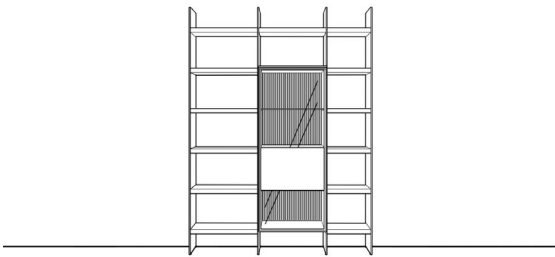

AMAYA

Vorschläge

Vorschlag 12

Anzahl	Art.-Nr.	Bezeichnung		
4	32115	Wange, 10 mm, 6R 35T	à	à
7	33103	Boden, 26 mm, 60B 35T	à	à
6	33100	Boden, 26 mm, 30B 35T	à	à
1	95075	Korpus, 1 Alurahmentür mit Blende, Klarglas, 1 Glaseinlegeboden, 2 Konstruktionsböden, 4R 60B 45T		
1	22314	Holzabdeckblatt, 10mm 60B 45T		
1	91473	Rückwand mit Rillenstruktur, 2R 60B		
1	91471	Rückwand mit Rillenstruktur, 1R 60B		

Breite: 154 cm
Höhe: 220,5 cm
Tiefe: 35/45 cm

Zubehör:				
2	77123	Beleuchtung "Lubia", bis 4R	à	à
1	77001	Beleuchtungssteuerungspaket für 1 Stellplatz