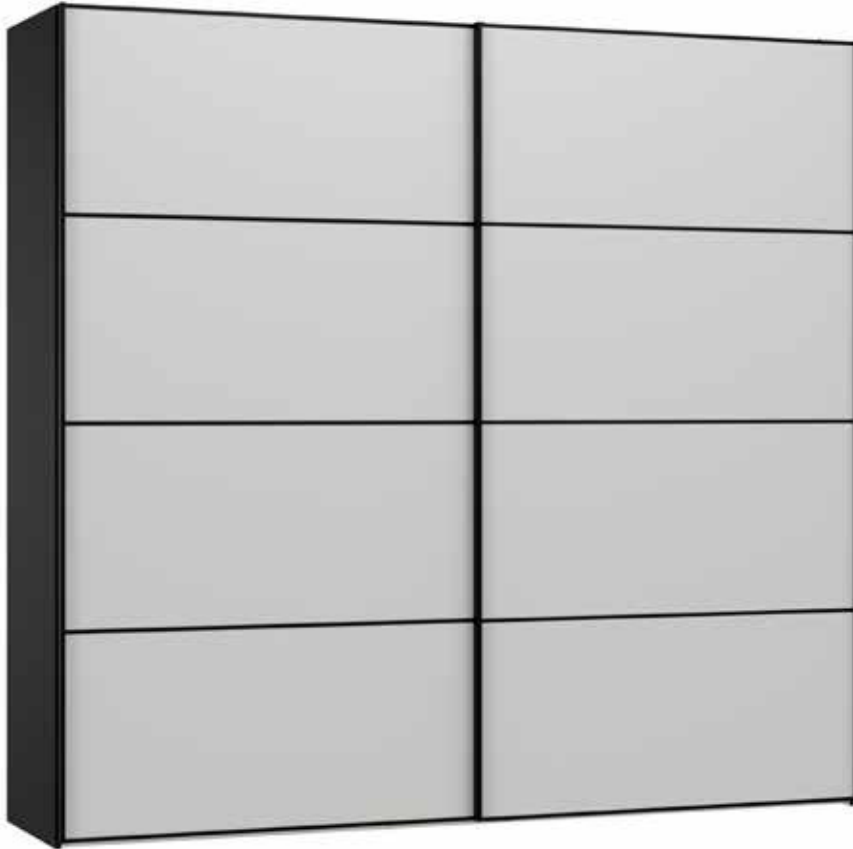

Front Hellgrau matt / Aufclippprofile und Dekorprofile schwarz matt
Façade Gris clair mat / Clips décoratifs et profils décoratifs noir mat
Front Light grey matt / Clip on profiles and decorative profiles black matt
Front Grijs helder mat / Opklikprofielen en decoratieve profielen zwart mat

	Korpus Corps Body Romp	Novaschwarz Novanoir Novablack Novazwart	Premiumweiss Blanc premium Premium white Wit premium
202,2 cm	8423 0441	8516 4641	
252,8 cm	8423 0451	8516 4651	
303,1 cm	8423 0461	8516 4661	

Im Preis inbegriffen: 1 Einlegeboden (16 mm) und 1 Kleiderstange pro Abteil

Inclus dans le prix: 1 rayon (16 mm) et 1 tringle à habits par compartiment

Included in the price: 1 shelf (16 mm) and 1 clothes rail per element

In de prijs inbegrepen: 1 plank (16 mm) en 1 kledingroede per vak