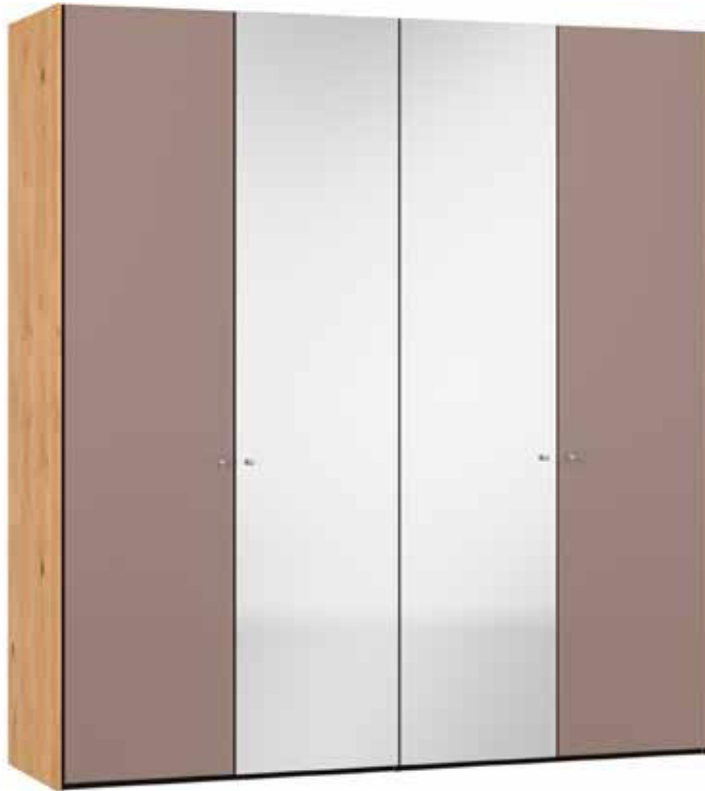

Front Glas «Trüffel» / Spiegel
Façade Verre «Trüffel» / Miroir
Front Glass «Trüffel» / Mirror
Front Glas «Trüffel» / Spiegel

Echtholz furnier kann eine unterschiedliche Anzahl und Formen von natürlich gewachsenen Ästen und Verwachsungen aufweisen
Le nombre et la forme des courbures et noeuds naturels du placage en bois véritable peuvent varier
Real wood veneer can have a varying number of naturally grown gnarls and knots, which come in many different shapes and forms
Echt houten fineer kan een uiteenlopend aantal en vormen van op natuurlijke wijze gegroeide takken en vergroeiingen vertonen

	Korpus Corps Body Romp	Novaschwarz Novanoir Novablack Novazwart	Aufdoppelung Doublage Extra colored outside wall Verdubbelings zijwanden	Eiche furniert Chêne plaqué Oak veneer Eiken fineer
	Spiegel Miroir Mirror Spiegel			
154,8 cm				4156 2331
205,1 cm				4156 2341
255,4 cm				4156 2351
305,7 cm				4156 2361

Im Preis inbegriffen: 1 Einlegeboden (16 mm) und 1 Kleiderstange pro Abteil
Inclus dans le prix: 1 rayon (16 mm) et 1 tringle à habits par compartiment
Included in the price: 1 shelf (16 mm) and 1 clothes rail per element
In de prijs inbegrepen: 1 plank (16 mm) en 1 kledingroede per vak