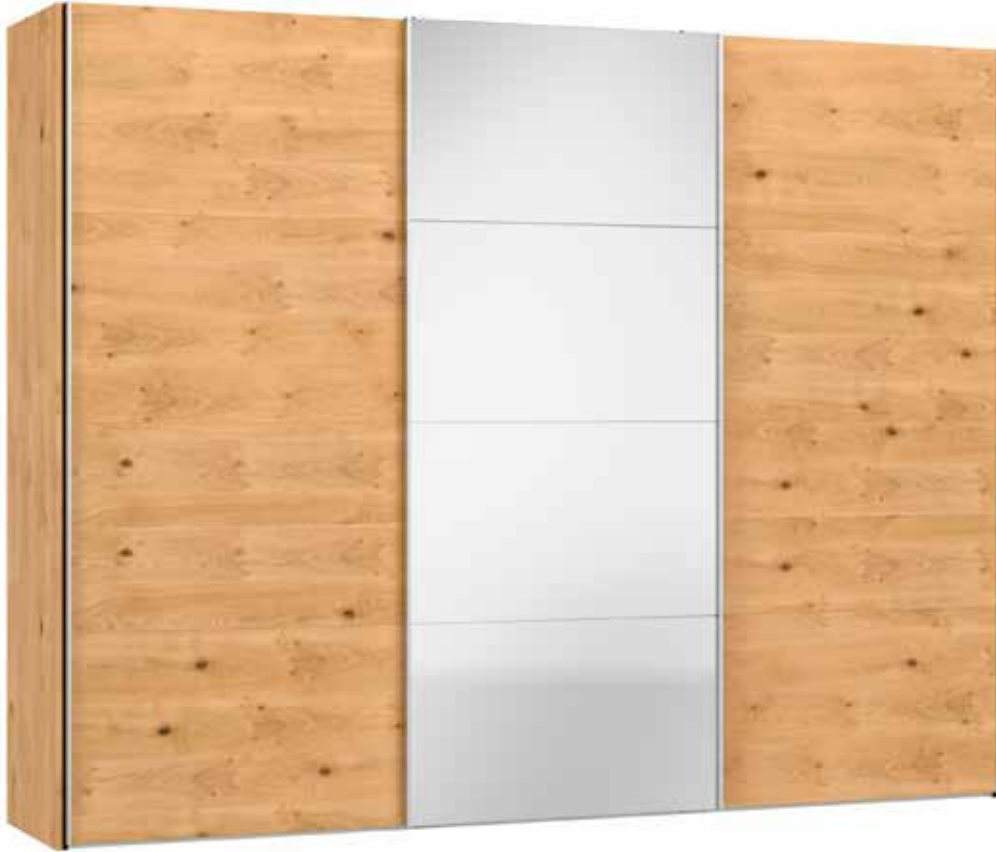

Front Eiche furniert / Spiegel
Façade Chêne plaqué / Miroir
Front Oak veneer / Mirror
Front Eiken fineer / Spiegel

Echtholz furnier kann eine unterschiedliche Anzahl und Formen von natürlich gewachsenen Ästen und Verwachsungen aufweisen
Le nombre et la forme des courbures et noeuds naturels du placage en bois véritable peuvent varier
Real wood veneer can have a varying number of naturally grown gnarls and knots, which come in many different shapes and forms
Echt houten fineer kan een uiteenlopend aantal en vormen van op natuurlijke wijze gegroeide takken en vergroeiingen vertonen

mit Aufdoppelung Eichenfurnier Natur
avec doublage chêne plaqué naturel
with extra colored outside wall oak veneer natural
met verdubblings zijwanden eiken fineer natuur

	Korpus Corps Body Romp	Novaschwarz Novanoir Novablack Novazwart	Premiumweiss Blanc premium Premium white Wit premium
202,2 cm		8600 9041	8210 2641
252,8 cm		8600 9051	8210 2651
303,1 cm		8600 9061	8210 2661

Im Preis inbegriffen: 1 Einlegeboden (16 mm) und 1 Kleiderstange pro Abteil
Inclus dans le prix: 1 rayon (16 mm) et 1 tringle à habits par compartiment
Included in the price: 1 shelf (16 mm) and 1 clothes rail per element
In de prijs inbegrepen: 1 plank (16 mm) en 1 kledingroede per vak