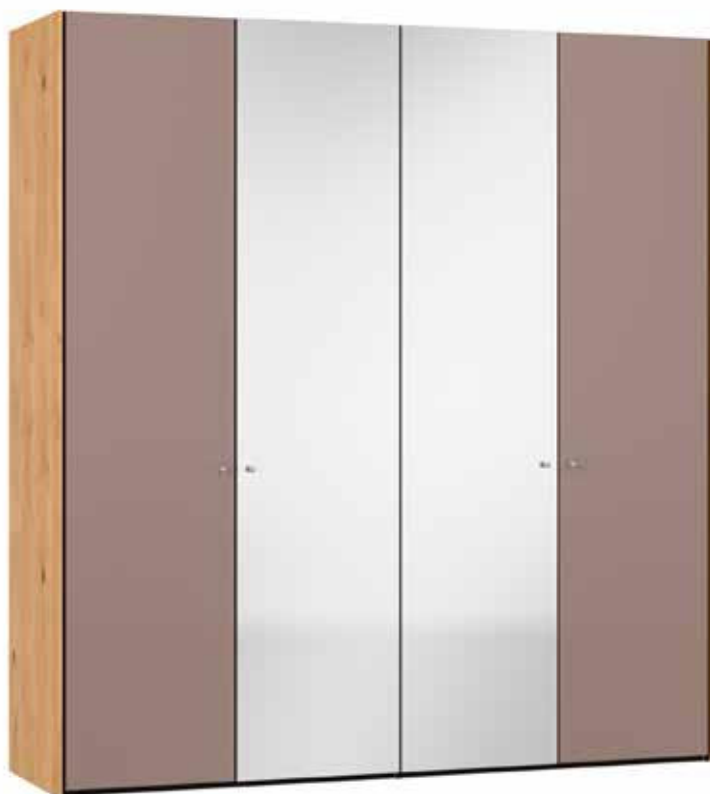

Front Glas «Trüffel» / Spiegel
Façade Verre «Trüffel» / Miroir
Front Glass «Trüffel» / Mirror
Front Glas «Trüffel» / Spiegel

Echtholz furnier kann eine unterschiedliche Anzahl und Formen von natürlich gewachsenen Ästen und Verwachsungen aufweisen
Le nombre et la forme des courbures et noeuds naturels du placage en bois véritable peuvent varier
Real wood veneer can have a varying number of naturally grown gnarls and knots, which come in many different shapes and forms
Echt houten fineer kan een uiteenlopend aantal en vormen van op natuurlijke wijze gegroeide takken en vergroeiingen vertonen

	Korpus Corps Body Romp	Novaschwarz Novanoir Novablack Novazwart	Aufdoppelung Doublage Extra colored outside wall Verdubbelings zijwanden	Eiche furniert Chêne plaqué Oak veneer Eiken fineer
	Spiegel Miroir Mirror Spiegel			
154,8 cm				4156 2331
205,1 cm				4156 2341
255,4 cm				4156 2351
305,7 cm				4156 2361

Im Preis inbegriffen: 1 Einlegeboden (16 mm) und 1 Kleiderstange pro Abteil
Inclus dans le prix: 1 rayon (16 mm) et 1 tringle à habits par compartiment
Included in the price: 1 shelf (16 mm) and 1 clothes rail per element
In de prijs inbegrepen: 1 plank (16 mm) en 1 kledingroede per vak