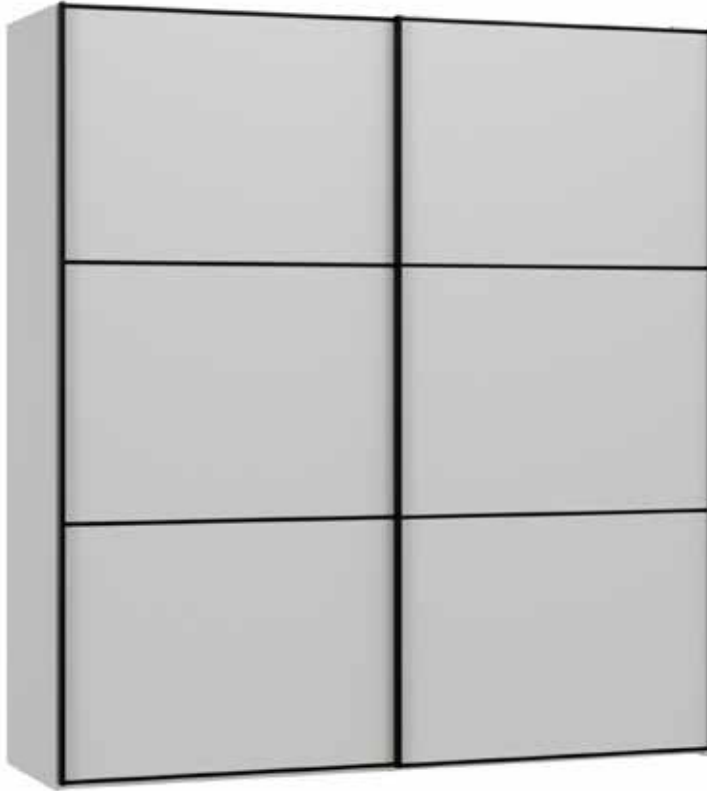

Front Hellgrau matt / Aufclippprofile und Dekorprofile schwarz matt
Façade Gris clair mat / Clips décoratifs et profils décoratifs noir mat
Front Light grey matt / Clip on profiles and decorative profiles black matt
Front Grijs helder mat / Opklikprofielen en decoratieve profielen zwart mat

 Korpus Corps Body Romp	Cremeweiss Blanc crème Cream white Crèmewit	Novaschwarz Novanoir Novablack Novazwart	Premiumweiss Blanc premium Premium white Wit premium	Hellgrau matt Gris clair mat Light grey matt Grijs helder mat	Eichenstruktur Natur Structure chêne nature Oak structure natural Eikenstructuur natuur	Nougat Nougat Nougat Nougat
152,2 cm	6875 7631	6388 7431	6186 9831	6241 5731	6668 1731	6378 1931
202,2 cm	6875 7641	6388 7441	6186 9841	6241 5741	6668 1741	6378 1941
227,6 cm	6875 7645	6388 7445	6186 9845	6241 5745	6668 1745	6378 1945
252,8 cm	6875 7651	6388 7451	6186 9851	6241 5751	6668 1751	6378 1951
278,0 cm	6875 7655	6388 7455	6186 9855	6241 5755	6668 1755	6378 1955
303,1 cm	6875 7661	6388 7461	6186 9861	6241 5761	6668 1761	6378 1961
328,2 cm	6875 7665	6388 7465	6186 9865	6241 5765	6668 1765	6378 1965
378,5 cm	6875 7675	6388 7475	6186 9875	6241 5775	6668 1775	6378 1975

Im Preis inbegriffen: 1 Einlegeboden (16 mm) und 1 Kleiderstange pro Abteil
Inclus dans le prix: 1 rayon (16 mm) et 1 tringle à habits par compartiment
Included in the price: 1 shelf (16 mm) and 1 clothes rail per element
In de prijs inbegrepen: 1 plank (16 mm) en 1 kledingroede per vak