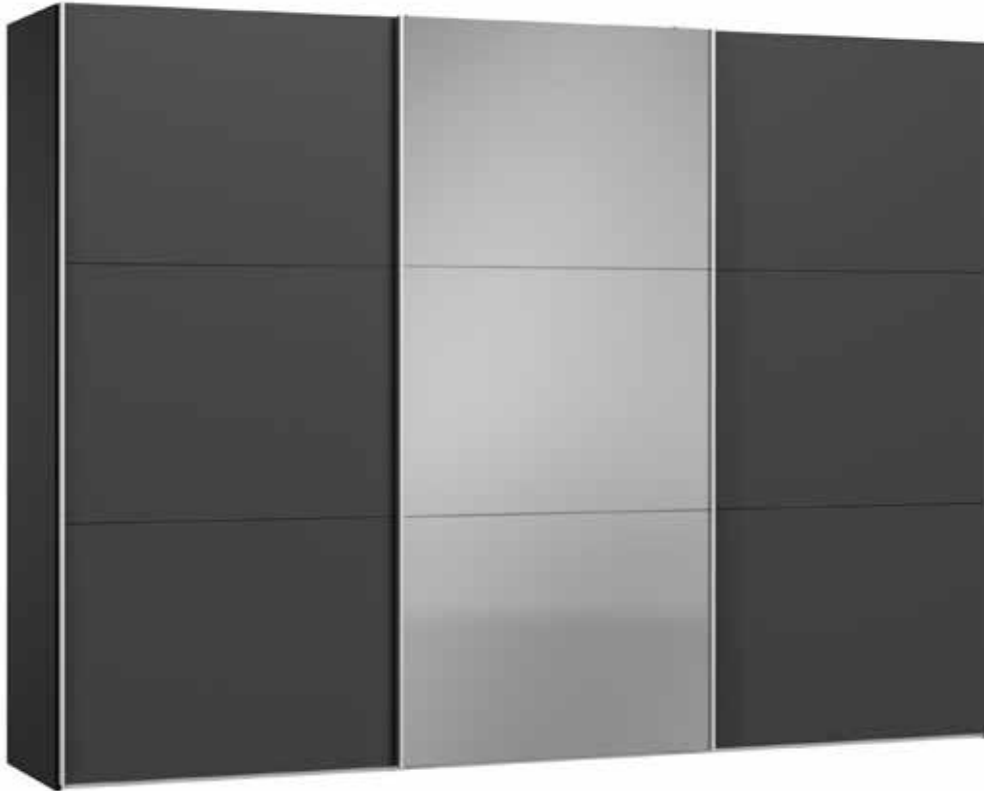

Front Anthrazit matt / Spiegel dunkel
Façade Anthracite mat / Miroir foncé
Front Anthracite matt / Dark mirror
Front Antraciet mat / Spiegel donker

 Korpus Corps Body Romp	Cremeweiss Blanc crème Cream white Crémewit	Novaschwarz Novanoir Novablack Novazwart	Premiumweiss Blanc premium Premium white Wit premium	Hellgrau matt Gris clair mat Light grey matt Grijs helder mat	Eichenstruktur Natur Structure chêne nature Oak structure natural Eikenstructuur natuur	Nougat Nougat Nougat Nougat
152,2 cm	6218 3431	6566 9631	6236 7931	6217 0631	6197 1131	6563 4831
202,2 cm	6218 3441	6566 9641	6236 7941	6217 0641	6197 1141	6563 4841
227,6 cm	6218 3445	6566 9645	6236 7945	6217 0645	6197 1145	6563 4845
252,8 cm	6218 3451	6566 9651	6236 7951	6217 0651	6197 1151	6563 4851
278,0 cm	6218 3455	6566 9655	6236 7955	6217 0655	6197 1155	6563 4855
303,1 cm	6218 3461	6566 9661	6236 7961	6217 0661	6197 1161	6563 4861
328,2 cm	6218 3465	6566 9665	6236 7965	6217 0665	6197 1165	6563 4865
378,5 cm	6218 3475	6566 9675	6236 7975	6217 0675	6197 1175	6563 4875

Im Preis inbegriffen: 1 Einlegeboden (16 mm) und 1 Kleiderstange pro Abteil
Inclus dans le prix: 1 rayon (16 mm) et 1 tringle à habits par compartiment
Included in the price: 1 shelf (16 mm) and 1 clothes rail per element
In de prijs inbegrepen: 1 plank (16 mm) en 1 kledingroede per vak