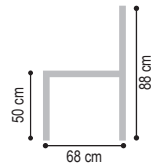

4239 BASE

Sitzhöhe: 50 cm, Sitztiefe: 47 cm

Breite / Tiefe / Höhe

Solobänke

202/68/88

**Solobank mit
Seitenteilen
Rücken
3x 60cm**

1H

232/68/88

**Solobank mit
Seitenteilen
Rücken
3x 70cm**

1I

262/68/88

**Solobank mit
Seitenteilen
Rücken
3x 80cm**

1J