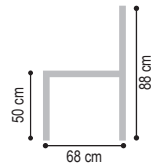

# 4239 BASE

Sitzhöhe: 50 cm, Sitztiefe: 47 cm

Breite / Tiefe / Höhe