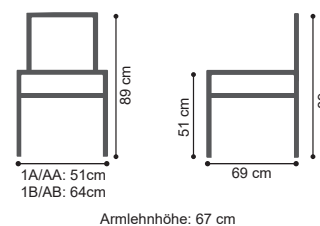

**AA** - Stuhl mit 4-Stern-Drehkreuz schmal  
in Metall schwarz Struktur

**AB** - Armlehnstuhl mit 4-Stern-Drehkreuz schmal  
in Metall schwarz Struktur

## Abmessungen