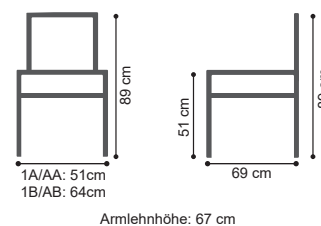

AA - Stuhl mit 4-Stern-Drehkreuz schmal
in Metall schwarz Struktur

AB - Armlehnstuhl mit 4-Stern-Drehkreuz schmal
in Metall schwarz Struktur

Modellaufbau

Gestell:	Sitzschale aus Formsperrholz
Sitz:	hochwertiger Kaltschaum (RG40), Sandwicheaufbau
Rücken:	hochwertiger Kaltschaum (RG28)
Nahtbild:	Sattlernaht 6mm
Fuss:	1A / 1B Drahtkufe in Metall schwarz Struktur AA / AB 4-Stern-Drehkreuz schmal in Metall schwarz Struktur, 360° drehbar
Gleiter:	Der Stuhl 1A und 1 B ist standardmäßig mit dem patentierten „Quick-Click“-Gleitersystem ausgestattet. Gegen Aufpreis (9V) erhalten Sie einen Erweiterungssatz. Dieser beinhaltet folgende Gleiter: 4 Stück Ultrasoft Quick-Click Aufsatz für anspruchsvolle Böden, wie z.B. Parkett, Laminat, Fliesen

Abmessungen

Optionen