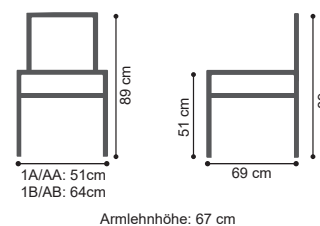

**AA** - Stuhl mit 4-Stern-Drehkreuz schmal in Metall schwarz Struktur

**AB** - Armlehnstuhl mit 4-Stern-Drehkreuz schmal in Metall schwarz Struktur

## Abmessungen